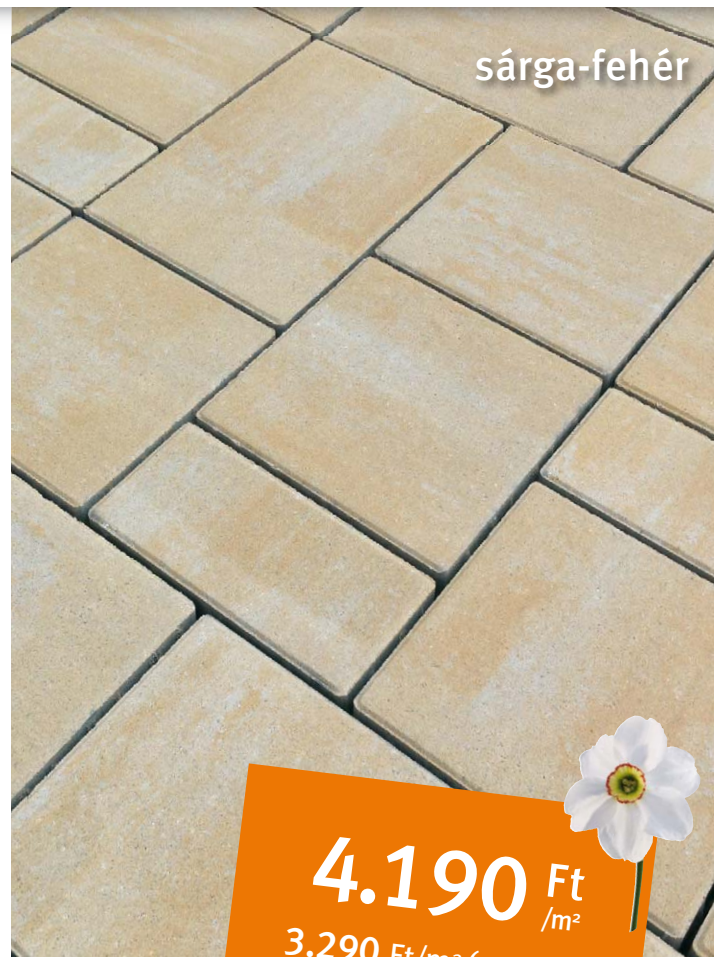

A CITYTOP[®] termékcsalád

sarkifény

3.890 Ft
/m²
2.990 Ft/m² (szürke)

legváltozatosabb tagja

CITYTOP[®] Kombi

Színek: szürke, őszilomb, mediterrán, vörös-barna, sarkifény, barna-fekete, vulkán

sárga-fehér

4.190 Ft
/m²
3.290 Ft/m² (szürke)