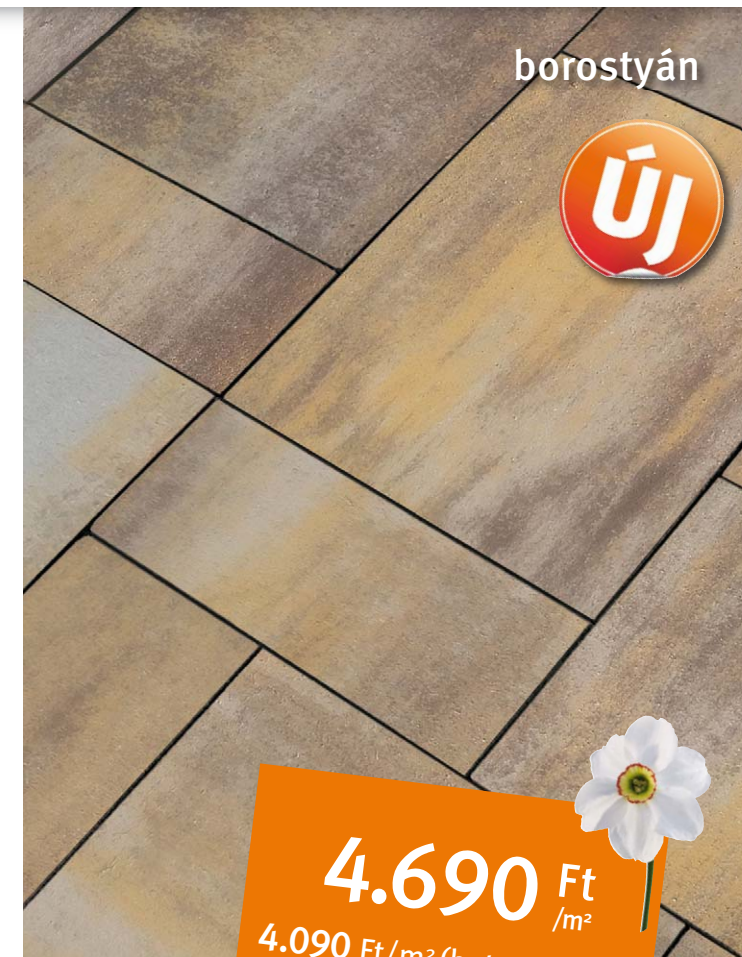

borostyán

4.690 Ft
/m²
4.090 Ft/m² (betonszürke)

legnagyobb tagja

CITYTOP® GRANDE Kombi

Színek: betonszürke, homokbarna, limoncello, borostyán, grafit-ezüst, grafit-terra, grafit-réz