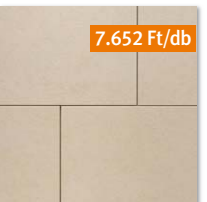

beige

PANAMA®

Finom, kőszemcsés felülete elegáns, exkluzív és bensőséges hangulatot teremt.

Méreték: 90x45 cm Vastagság: 2 cm

18.900 Ft/m²

Színek:

MONARO, gris

12.747 Ft/db