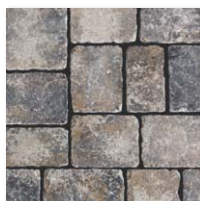

vörös-barna

lazac

APPIA ANTICA[®] ANTIKOLT

Természetes megjelenésével összekapcsolja a hagyományos és a modern értékeket.

Méretek: 22,6x19,2, 19,2x15, 19,2x11,3 cm **Vastagság:** 8 cm

Szín:

lávaszürke

CASTELLO ANTICO[®]