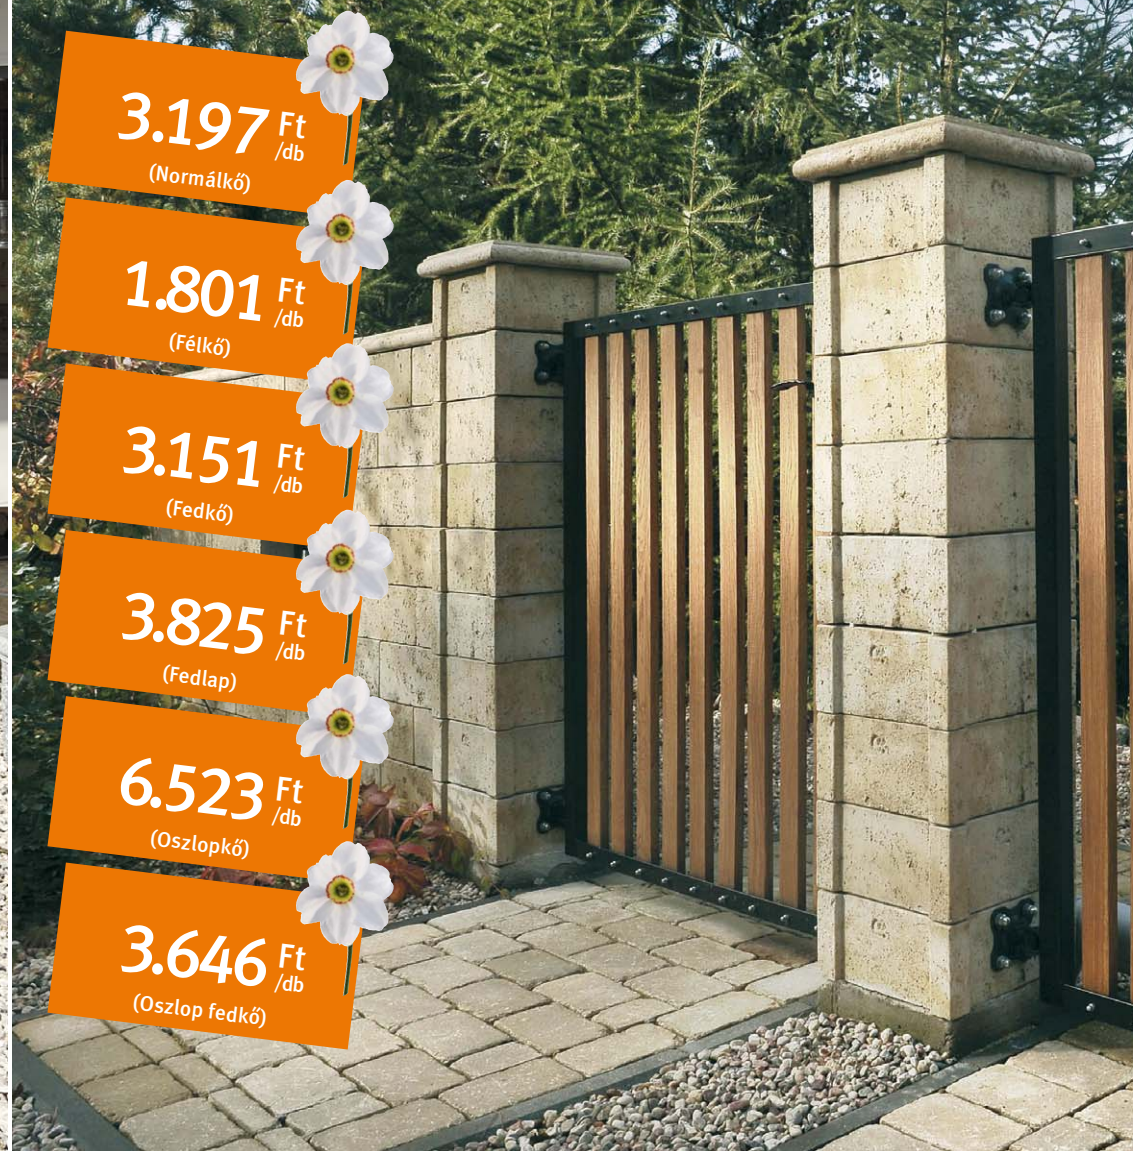

3.197 Ft
/db
(Normálkő)

1.801 Ft
/db
(Félkő)

3.151 Ft
/db
(Fedkő)

3.825 Ft
/db
(Fedlap)

6.523 Ft
/db
(Oszlopkő)

3.646 Ft
/db
(Oszlop fedkő)

TRAVERO

TRAVERO GRANDE

Igényes, mediterrán hangulatú környezetet varázsol otthonába.

Travero lap méretek: 60x40, 40x40, 40x20, 20x20 cm **Vastagság:** 3,5 cm

Travero Grande lap méretek: 81x21, 81x31, 81x41 cm **Vastagság:** 4,8-5,2 cm

Semmelrock Premium

Szín:

homokkő, melírozott

TRAVERO falrendszer

Semmelrock Premium

Alkalmazható díszkerítésként és telek határolásra. Travero termékek kiváló kiegészítője.

Normálkő: 40x20x15 cm **Félkő:** 20x20x15 cm **Fedkő:** 40x20x15 cm

Fedlap: 50x23x5 cm **Oszlopkő:** 30x30x15 cm **Oszlop fedkő:** 35x35x5 cm

Szín:

homokkő, melírozott