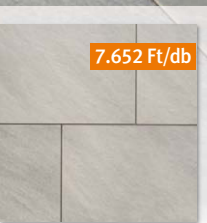

7.652 Ft/db

gris

7.652 Ft/db