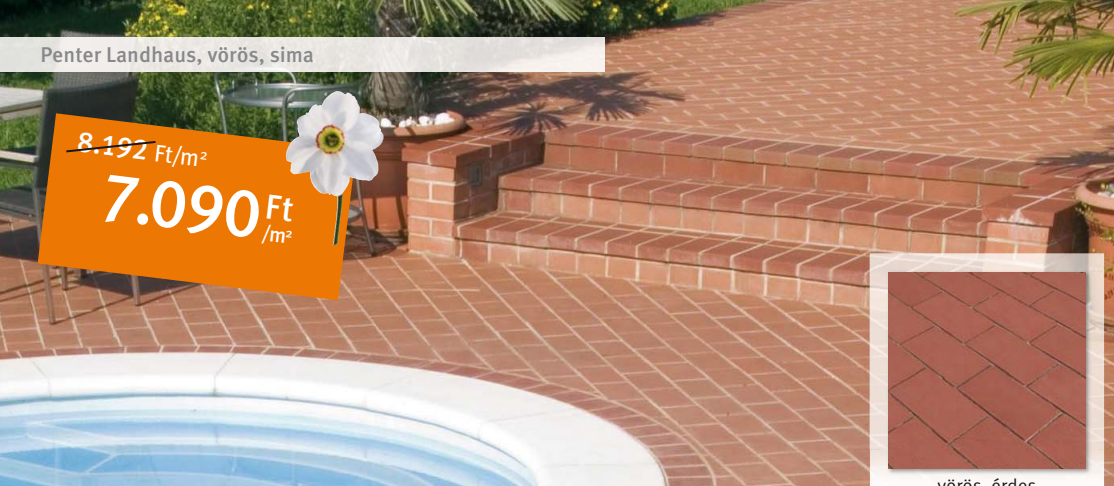

Penter Dresden, antracitbarna

Penter Landhaus, vörös, síma

8.192 Ft/m²
7.090 Ft
/m²

vörös, érdes

PENTER LANDHAUS

Könnyű tisztántarthatóságának köszönhetően a legnépszerűbb térburkoló klinkertégla.

Méret: 26x14 cm **Vastagság:** 5 cm

Penter

Színek: