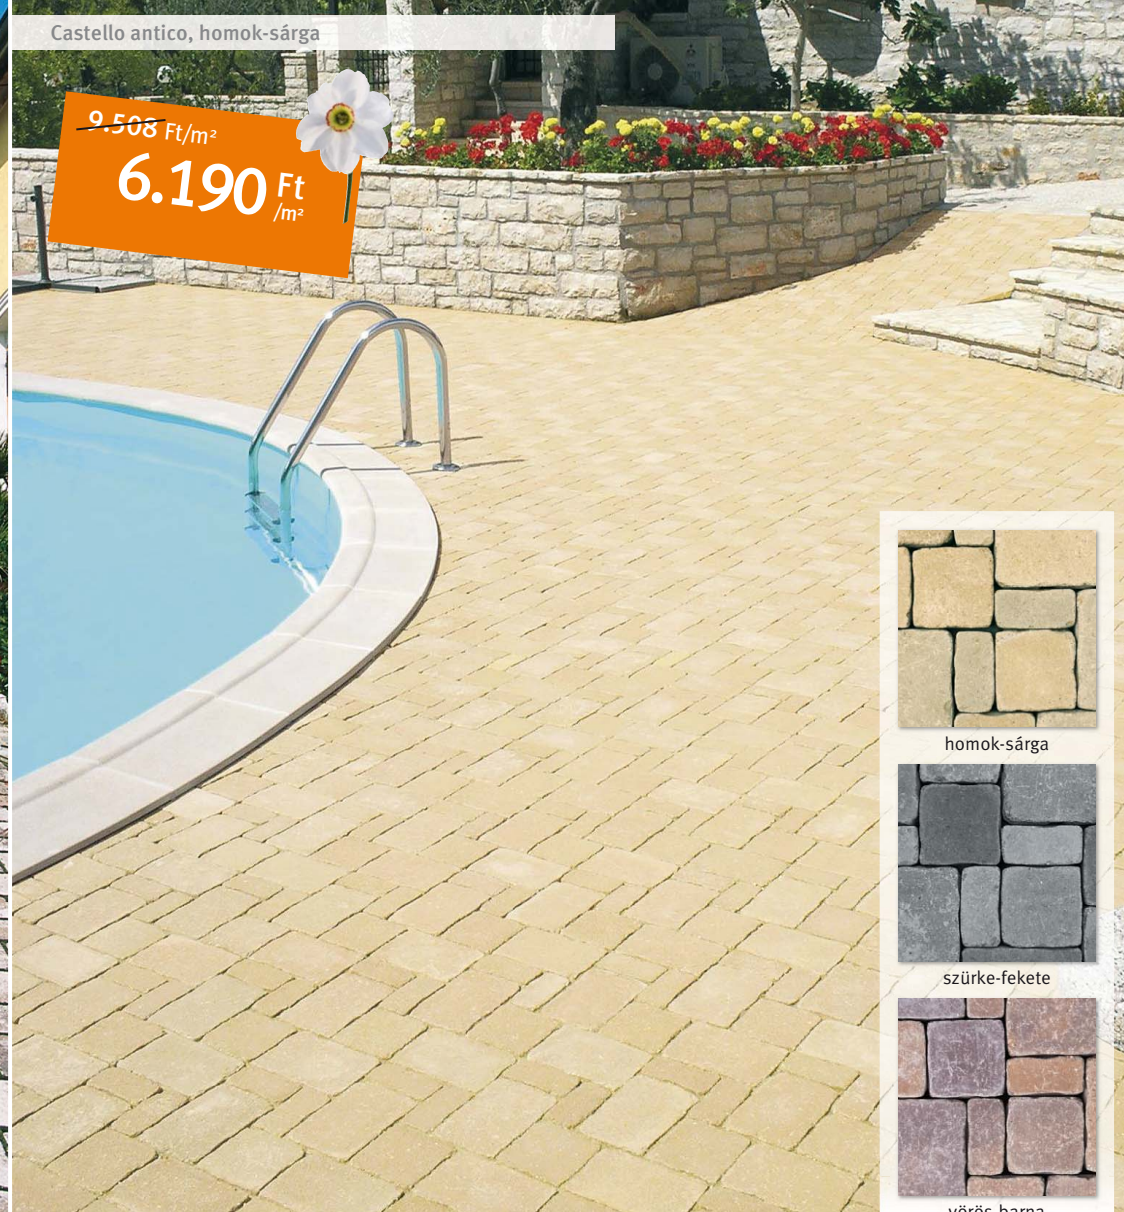

vörös-barna

Castello antico, homok-sárga

9.508 Ft/m²
6.190 Ft/m²