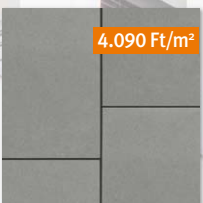

Citytop Grande Kombi, grafit-terra (4.690 Ft/m²)

6.827 Ft/m²
4.090 Ft
/m²-től
(betonszürke)