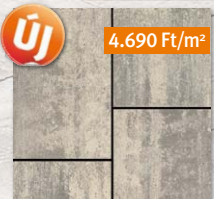

6.827 Ft/m²
4.090 Ft
/m²-től
(betonszürke)

betonszürke

homokbarna

limoncello

borostyán

grafit-ezüst

grafit-terra

grafit-réz