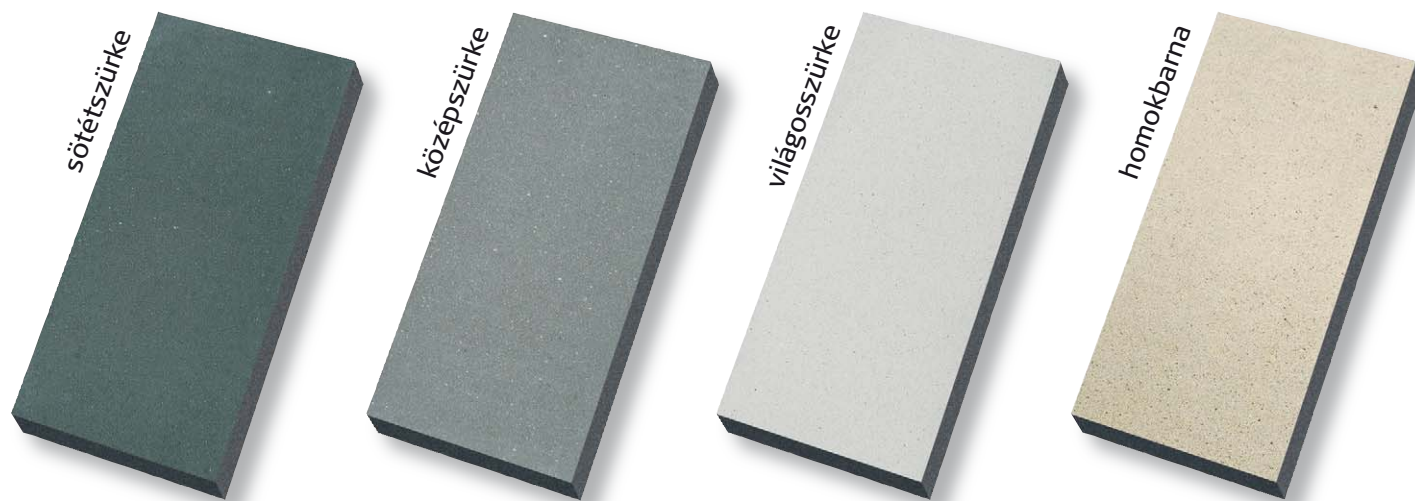

Az ASTI termékcsalád további tagjai:

- ASTI Kombi térkő (9. oldal)
- ASTI Lungo lapok (Kerti ötletek)
- ASTI Colori blokklépcső (Kerti ötletek)

További részletek az Asti lapokról a 8. oldalon.

Citytop Grande Kombi, grafit-terra (4.690 Ft/m²)