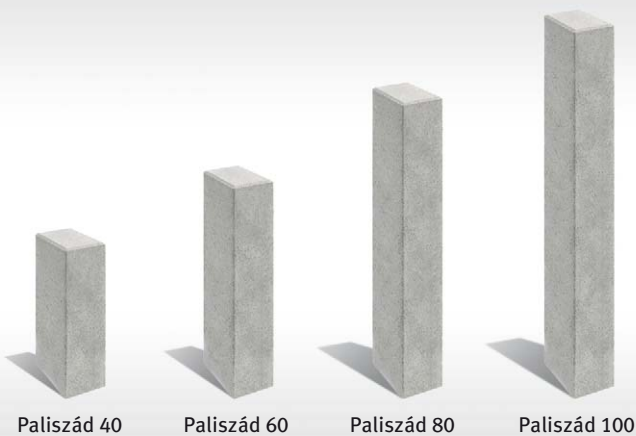

SCHERF, fugahomok 3 féle színben

1.842 Ft/db
1.290 Ft
/db-tól
(világos beige, beige, szürke)