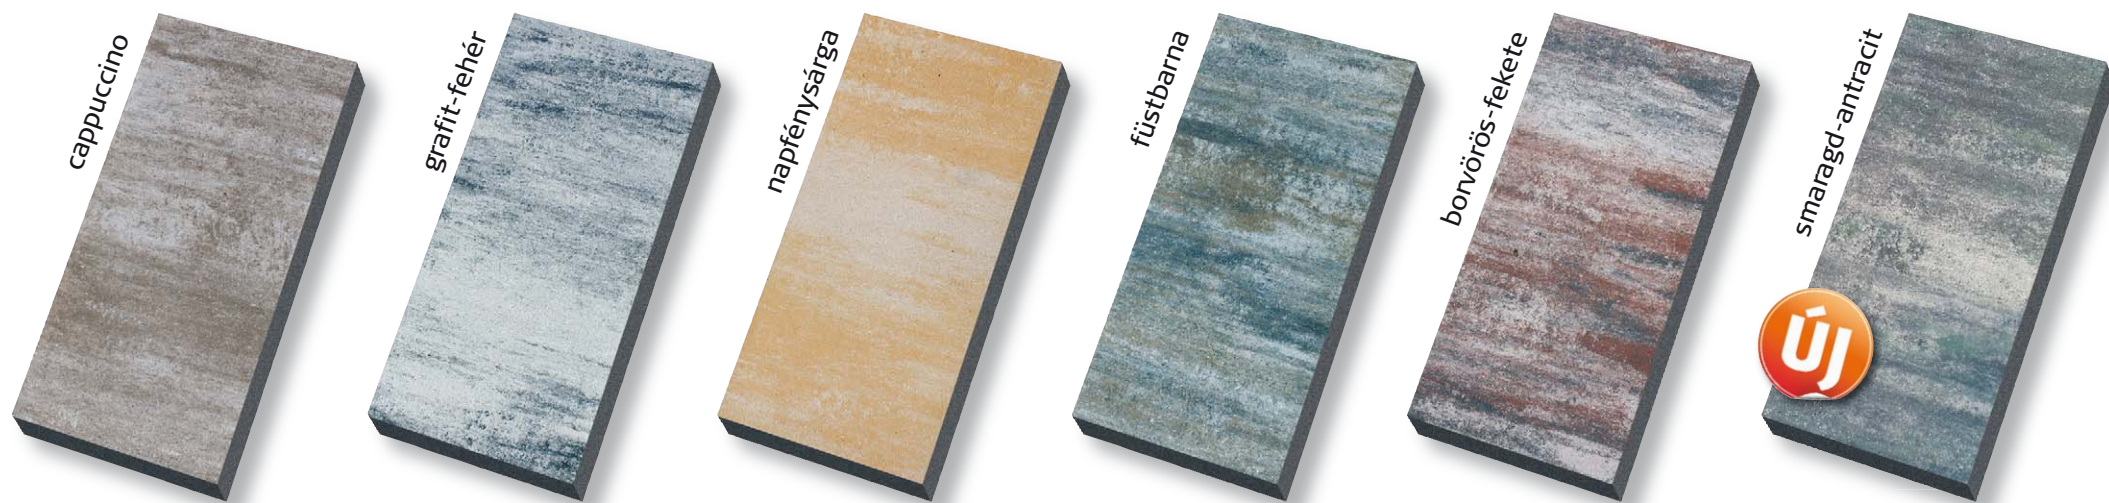

ASTI® Colori Színek és formák harmonikus találkozása