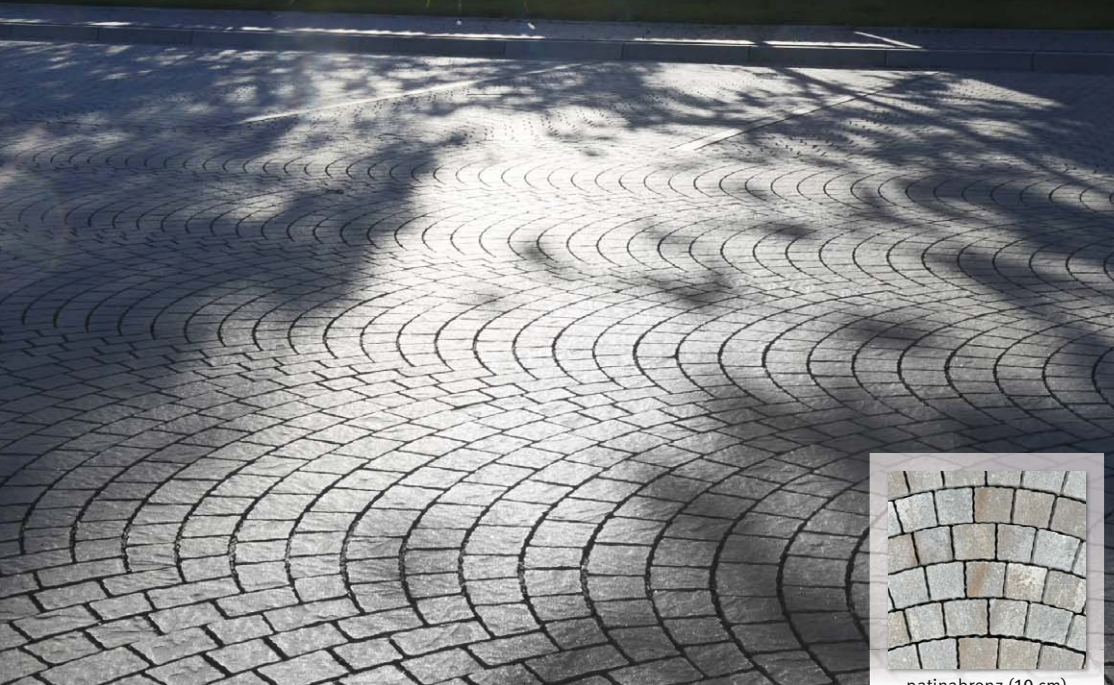

12.663 Ft/m²
7.950 Ft
/m²
(8 cm)

15.907 Ft/m²
10.690 Ft
/m²
(10 cm)

patinabronz (10 cm)

ARTE - PEST BUDA KOCCAKŐ®

A hagyományos kockakő bája, 3 féle lerakási lehetőséggel, Einstein® fugatechnikával.

Méret: vegyes méretek **Vastagság:** 8 és 10 cm

Semmelrock Premium

Színek:

5.275 Ft/m²
3.490 Ft
/m²