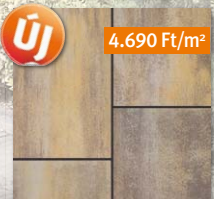

6.827 Ft/m²
4.090 Ft
/m²-től
(betonszürke)

betonszürke

homokbarna

limoncello

borostyán

grafit-ezüst

grafit-terra

grafit-réz