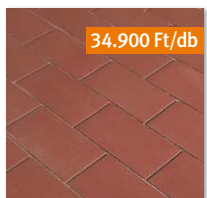

Méret: 20x10 cm **Vastagság:** 5,2 cm

Penter

Penter Landhaus tűzrakó, vörös, érdes

32.263 Ft/db
27.900 Ft
/db-tól
(vörös, érdes)

27.900 Ft/db

34.900 Ft/db

Színek:

vörös, érdes