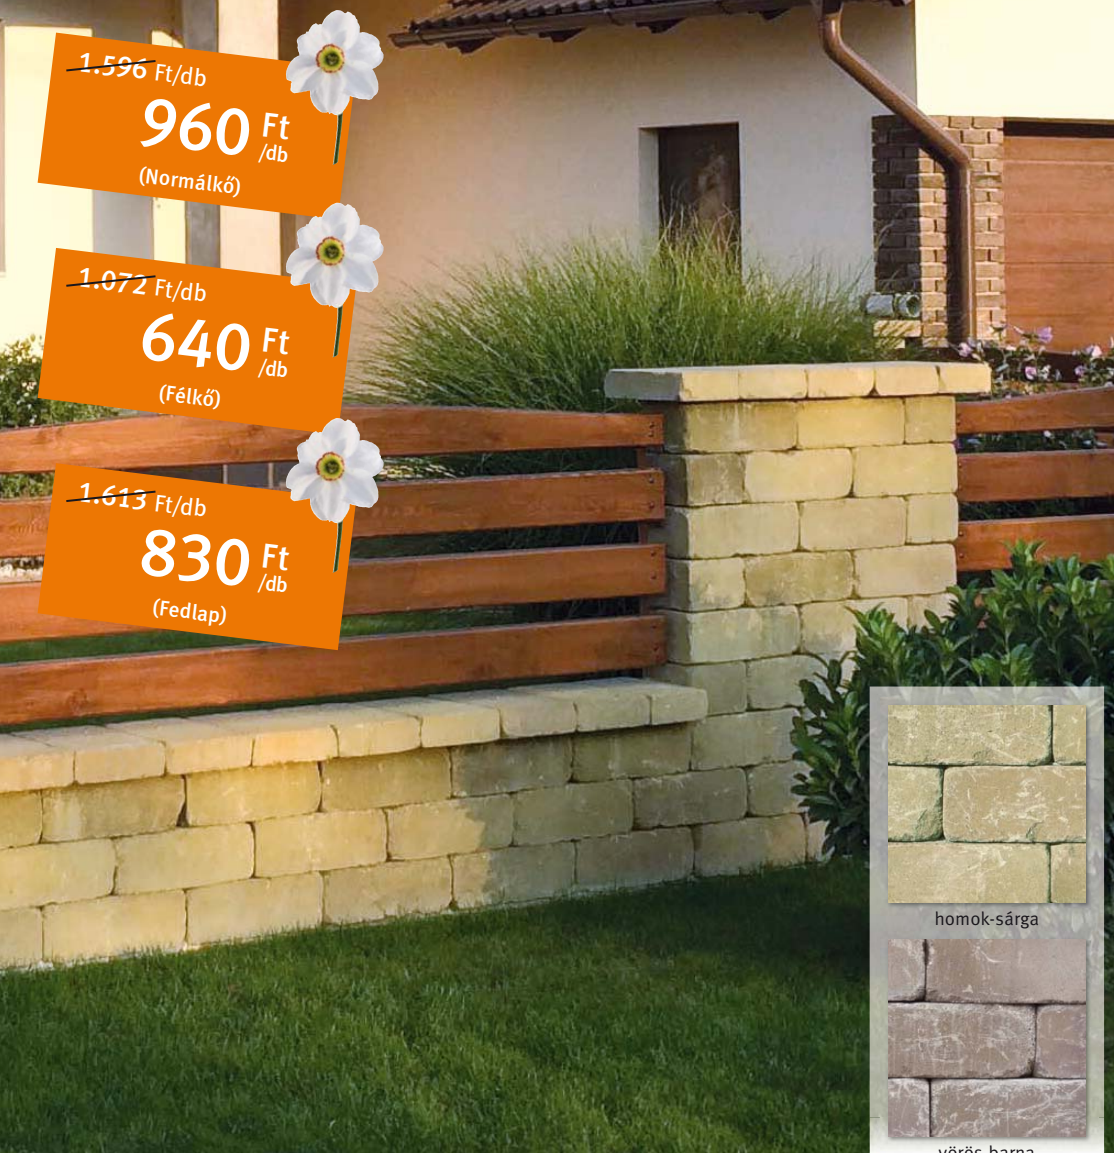

Normálkő: 40x20x15 cm **Félkő:** 20x20x15 cm **Fedkő:** 40x20x15 cm

Fedlap: 50x23x5 cm **Oszlopkő:** 30x30x15 cm **Oszlop fedkő:** 35x35x5 cm

Szín:

homokkő, melírozott

Castello kerítés, homok-sárga

homok-sárga