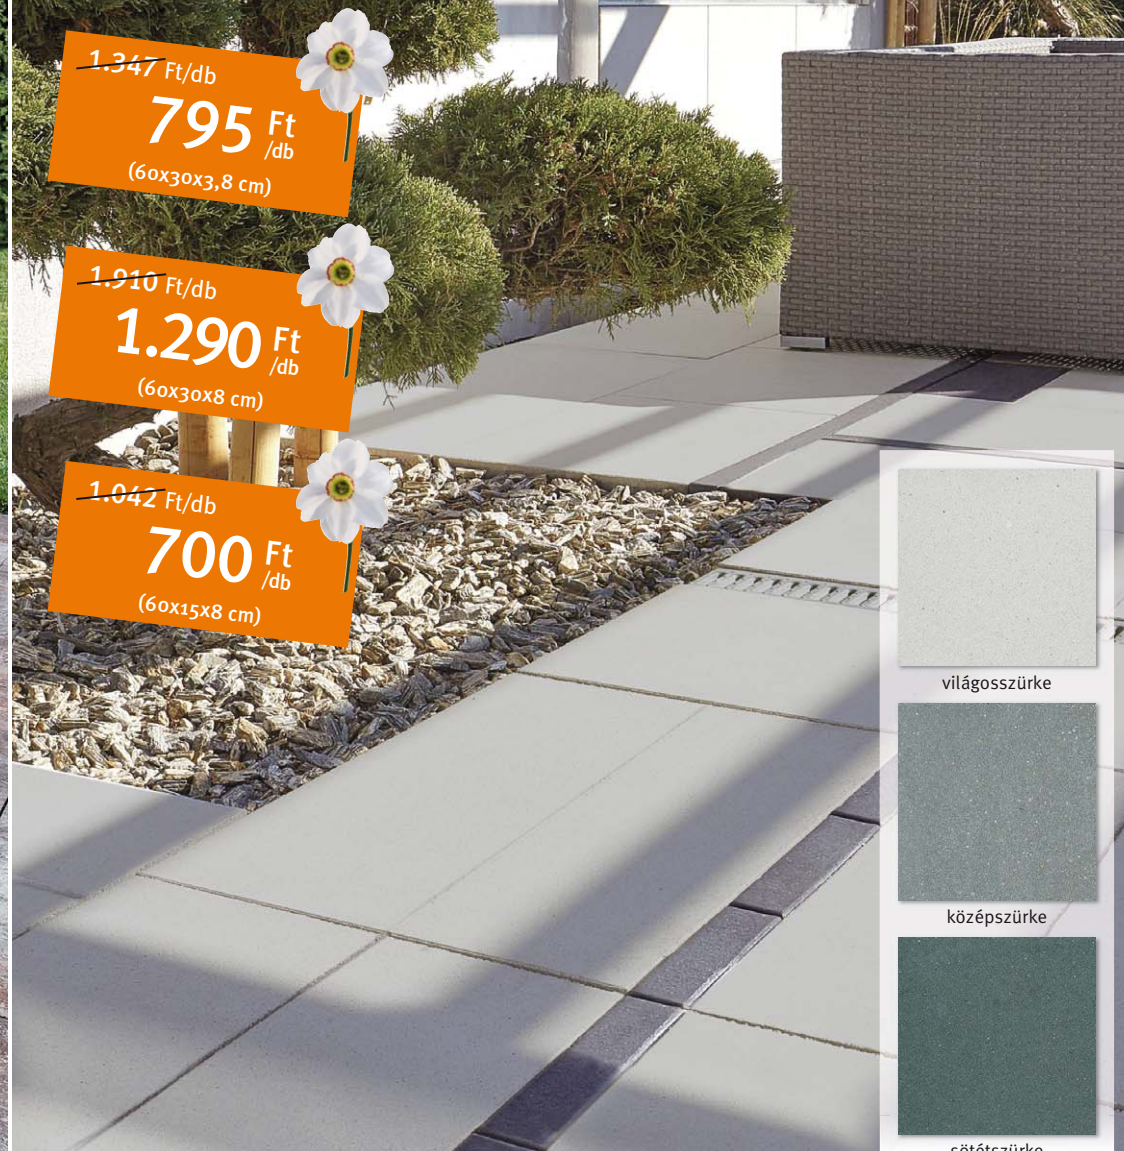

Asti Natura lapok, világosszürke

1.347 Ft/db
795 Ft/db
(60x30x3,8 cm)

1.910 Ft/db
1.290 Ft/db
(60x30x8 cm)

1.042 Ft/db
700 Ft/db
(60x15x8 cm)

sötétszürke

ASTI® COLORI lapok

Különleges, melírozott színeivel, nagy méretével izgalmas megjelenést kölcsönöz.

Méret: 60x30 cm Vastagság: 3,8 és 8 cm

3,8 cm **5.470 Ft/m²**
8 cm **8.215 Ft/m²**

Színek:

ASTI® NATURA lapok

Minimalista elegancia, modern hatás, egyénileg és kombinálva egyaránt.

Méret: 60x30 cm Vastagság: 3,8 és 8 cm

Méret: 60x15 cm Vastagság: 8 cm

3,8 cm 8 cm
60x30 cm **4.415 Ft/m²** **7.160 Ft/m²**
60x15 cm **7.770 Ft/m²**

Színek: