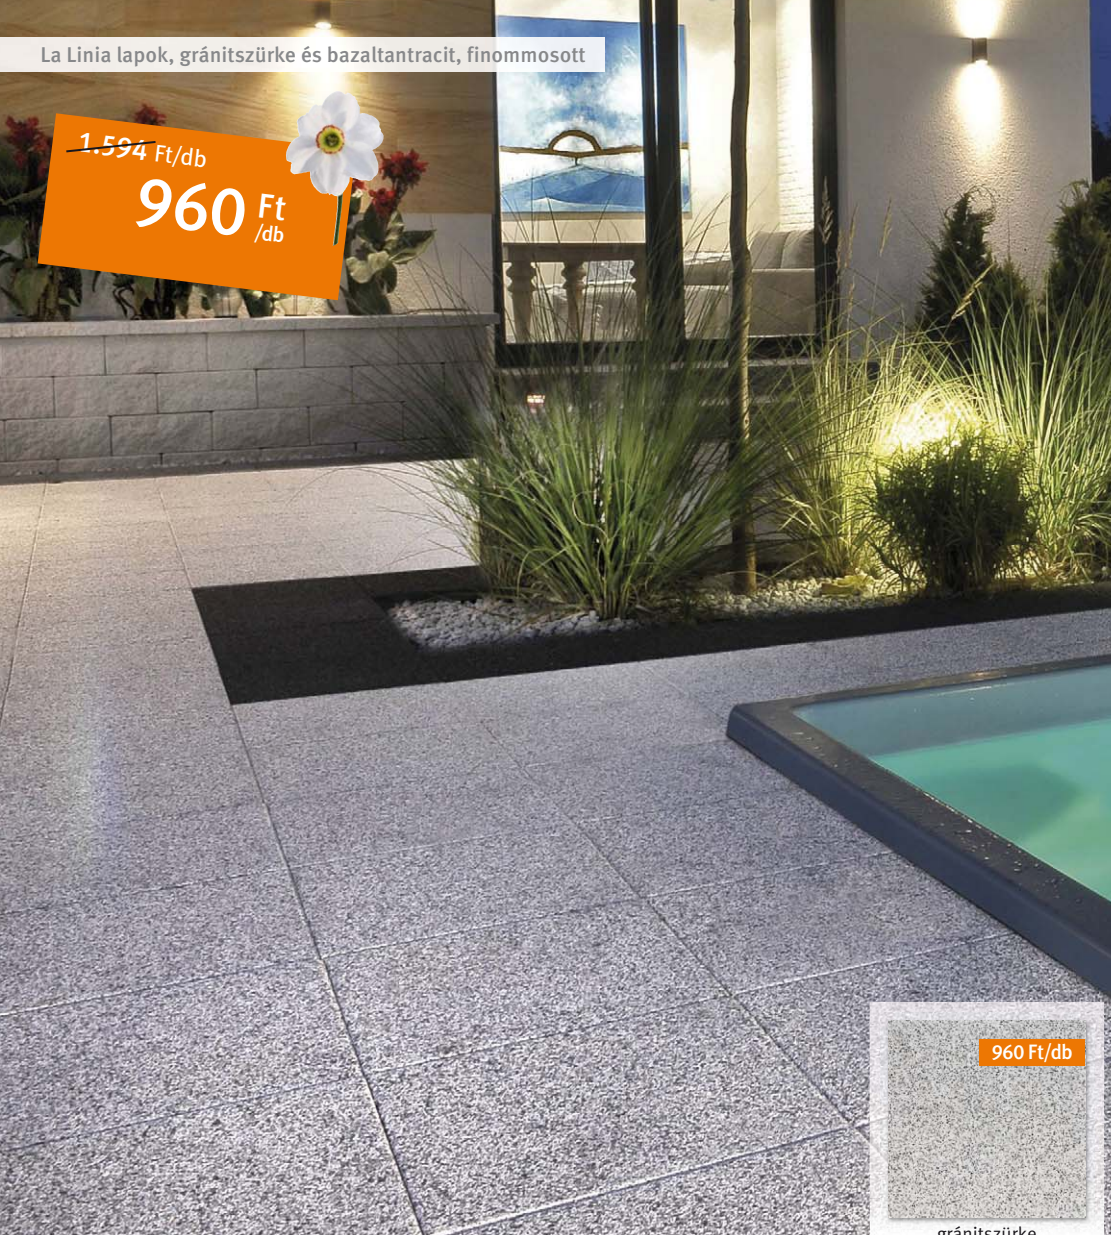

Méretek: 50x50, 50x25, 25x25 cm **Vastagság:** 8 cm

Semmelrock Premium

Semmelrock
stein+design®

La Linia lapok, gránitszürke és bazaltantracit, finommosott

1.594 Ft/db
960 Ft
/db

gránitszürke

bazaltantracit