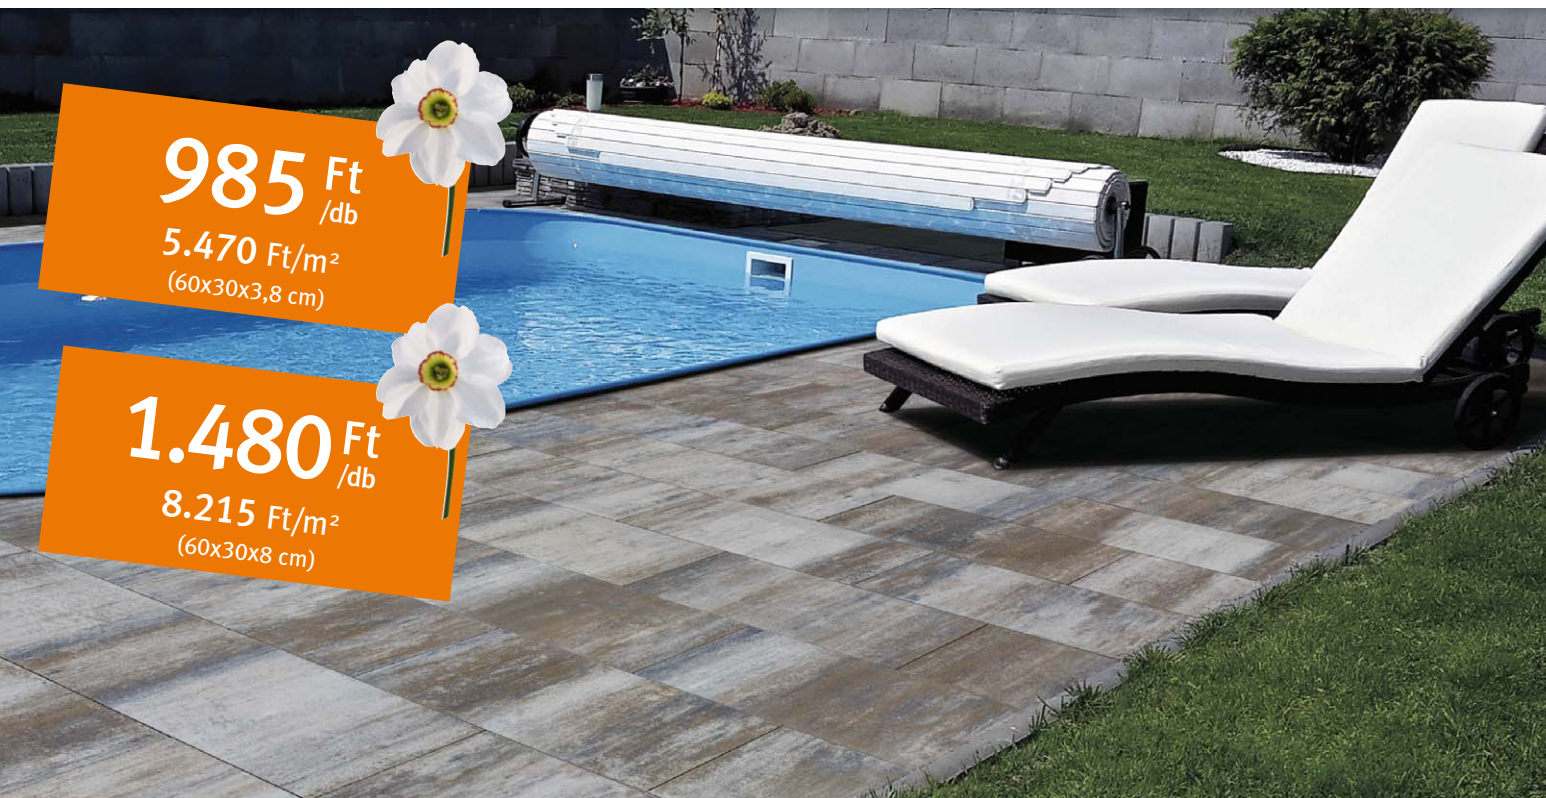

2.990 Ft/m²

középbarna

2.990 Ft/m²

őszilomb

2.990 Ft/m²

karamell

További részletek a Citytop termékcsaládról a 6-7. oldalon.

ASTI[®] Colori Színek és formák harmonikus találkozása