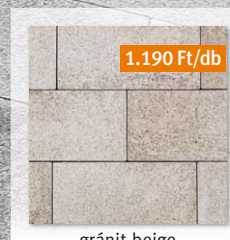

Mosott felülete visszafogott, elegáns megjelenést biztosít.

Méret: 40x40 cm Vastagság: 3,8 cm

4.610 Ft/m²

Színek:

Umbriano lap, gránitszürke-fehér

1.851 Ft/db
1.190 Ft/db

1.190 Ft/db

gránit-beige