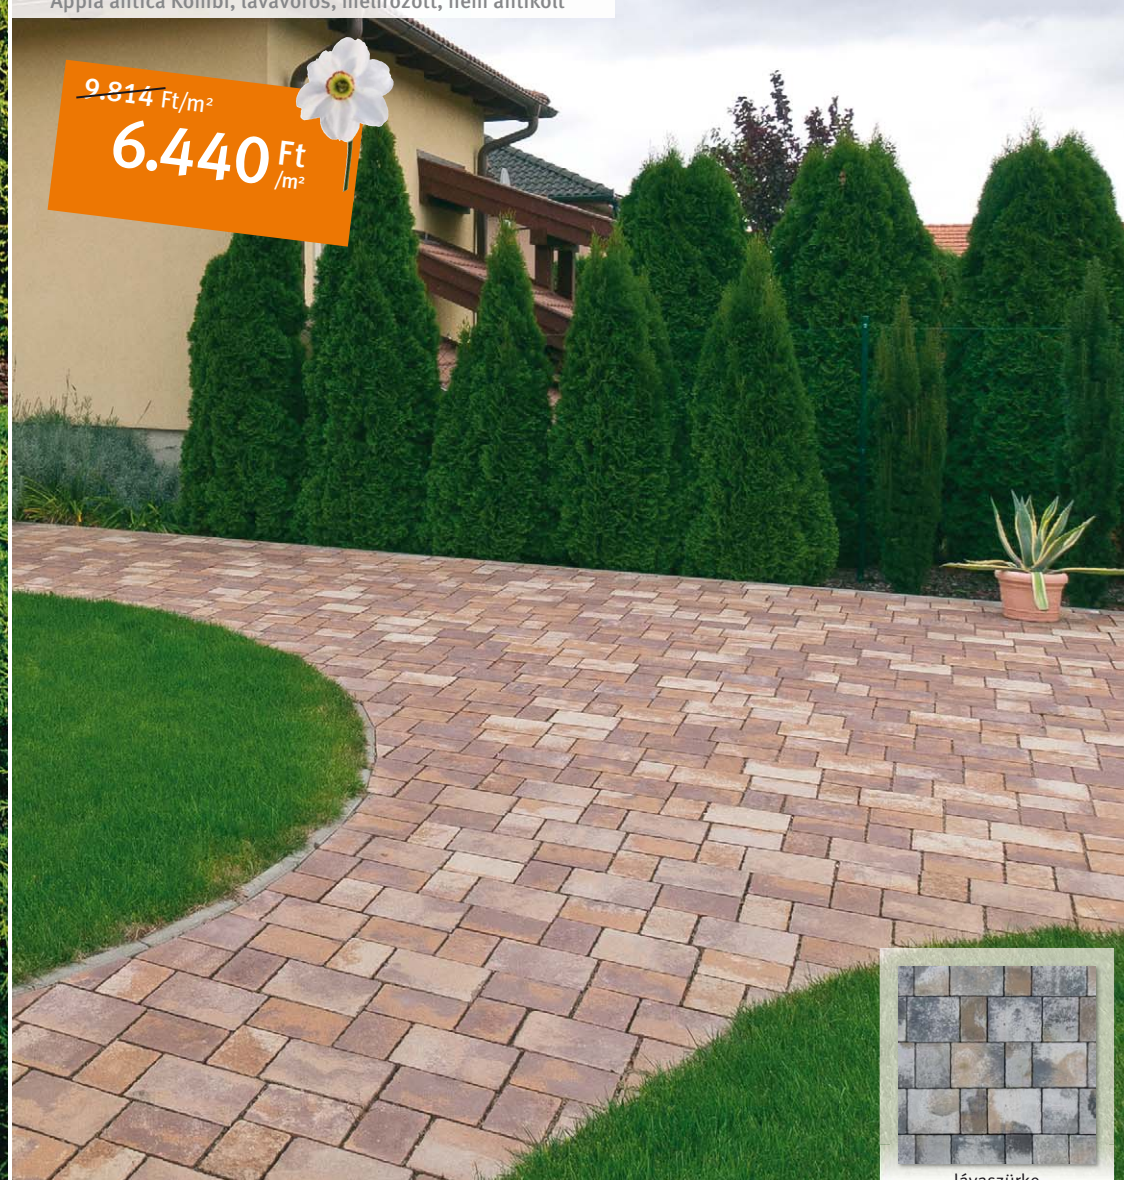

Appia antica Kombi, lávaszürke, melírozott, nem antikolt

7.874 Ft/m²

5.390 Ft/m²

Színek:

Appia antica Kombi, lāvavörös, melírozott, nem antikolt

9.814 Ft/m²

6.440 Ft/m²

lávaszürke

Színek:

APPIA ANTICA® Kombi

Egyetlen élek, finoman árnyalt kvarchomok kopóréteg. Semmelrock felületvédelem.

Méret: 20x15, 20x10, 10x15 cm vegyesen **Vastagság:** 5 cm

APPIA ANTICA® Kombi

Természetes megjelenésű, egyedileg árnyalt tércő.

Méret: 22,6x19,2, 19,2x15, 19,2x11,3 cm vegyesen **Vastagság:** 8 cm