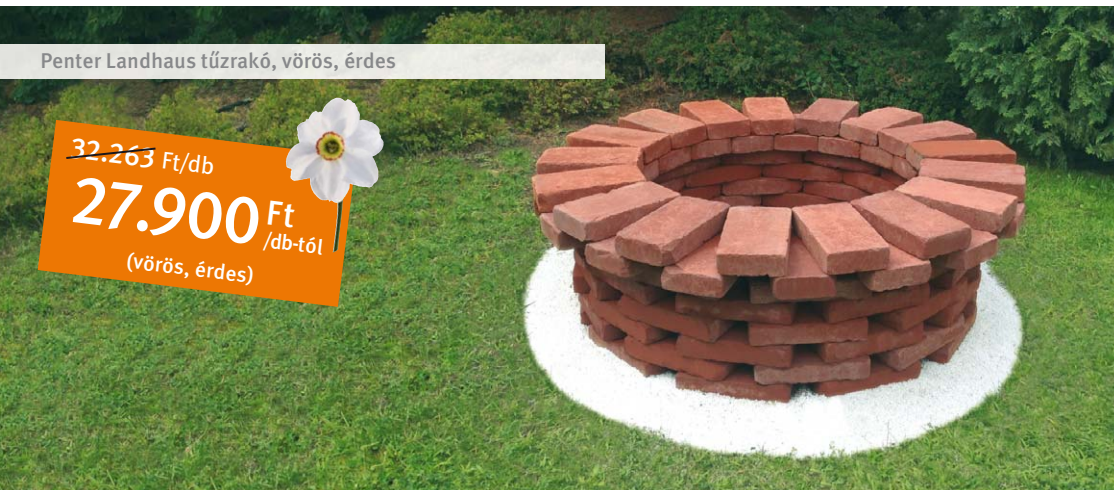

Méret: 20x10 cm **Vastagság:** 5,2 cm

Penter

Penter Landhaus tűzrakó, vörös, érdes

32.263 Ft/db
27.900 Ft
/db-tól
(vörös, érdes)

27.900 Ft/db

34.900 Ft/db

Színek:

vörös, érdes