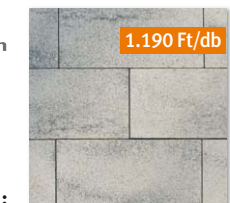

Mosott felülete visszafogott, elegáns megjelenést biztosít.

Méret: 40x40 cm Vastagság: 3,8 cm

4.610 Ft/m²

Színek:

Umbriano lap, gránitszürke-fehér

1.851 Ft/db
1.190 Ft/db

1.190 Ft/db

gránit-beige