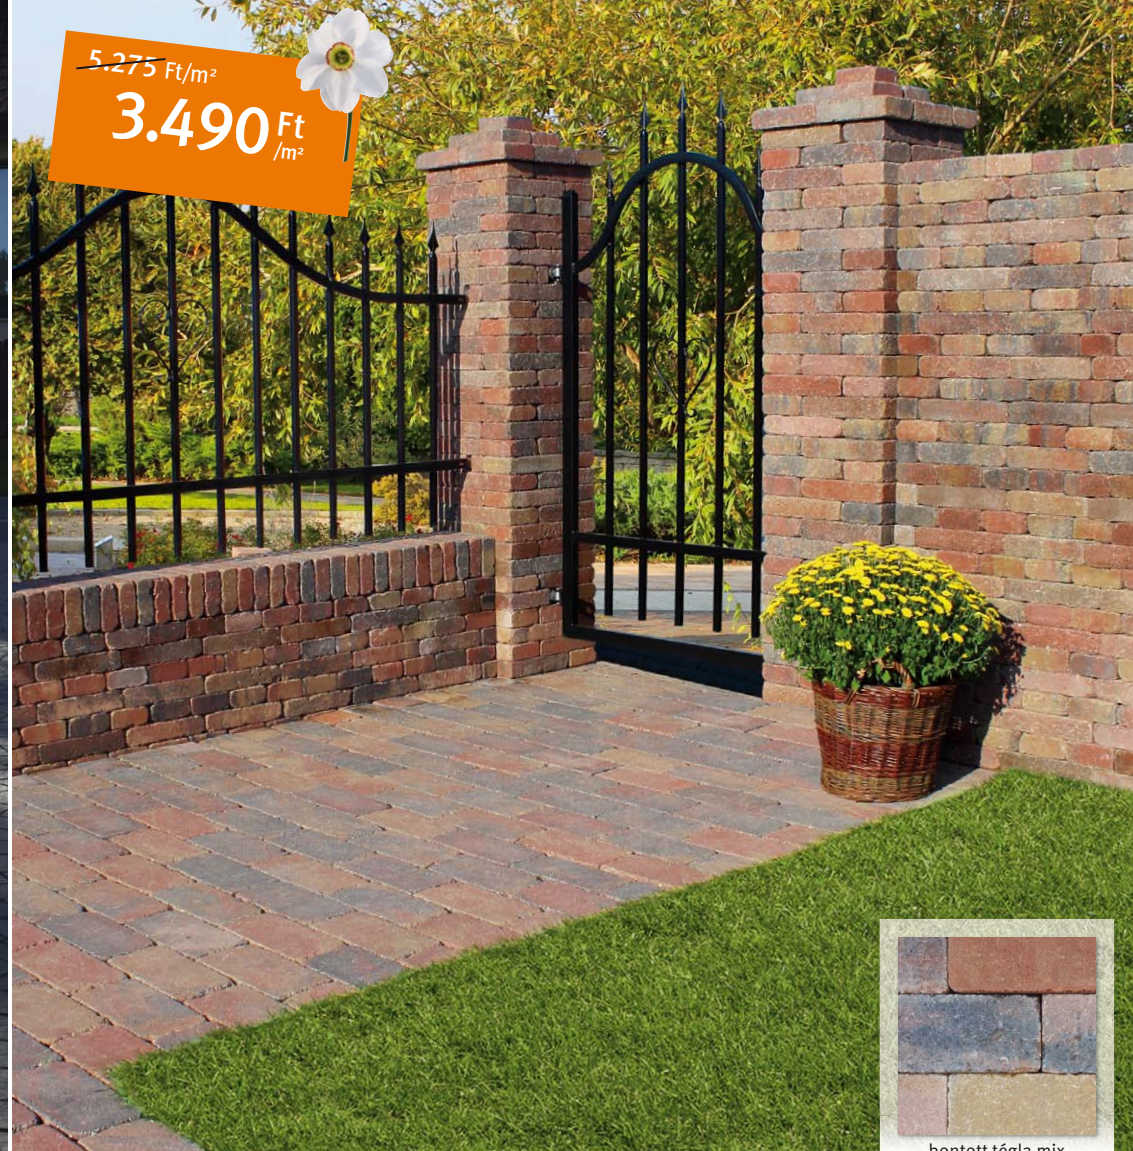

bontott téglá mix

FUEGO ANTICO

Antikolt felszínével, töredezett éleivel, egyedi színvilágával mediterrán felülethez kelt.

Méret: 24x11,8 cm **Vastagság:** 5 cm

Színek: