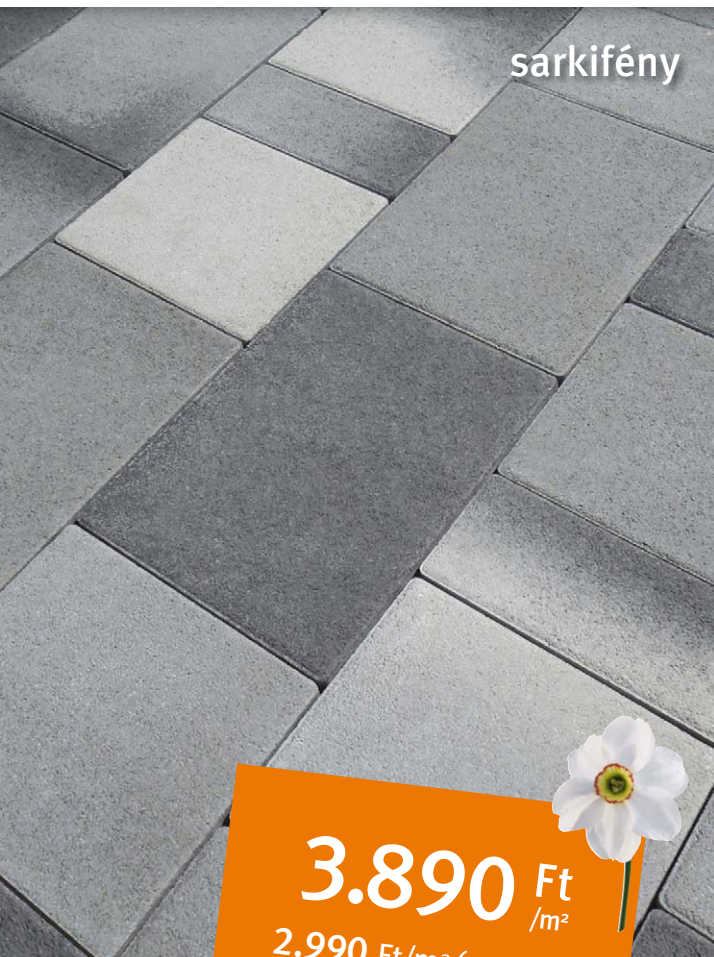

A CITYTOP® termékcsalád

sarkifény

3.890 Ft
/m²
2.990 Ft/m² (szürke)

legváltozatosabb tagja

CITYTOP® Kombi

Színek: szürke, őszilomb, mediterrán, vörös-barna, sarkifény, barna-fekete, vulkán