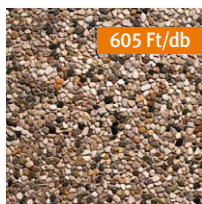

605 Ft/db

világosszürke

605 Ft/db

fővenybarna

PICOLA

A mosott felületű betonlapok évtizedek óta kedveltek, beváltak és szinte elnyűhetetlenek.

Méret: 40x40 cm **Vastagság:** 3,8 cm