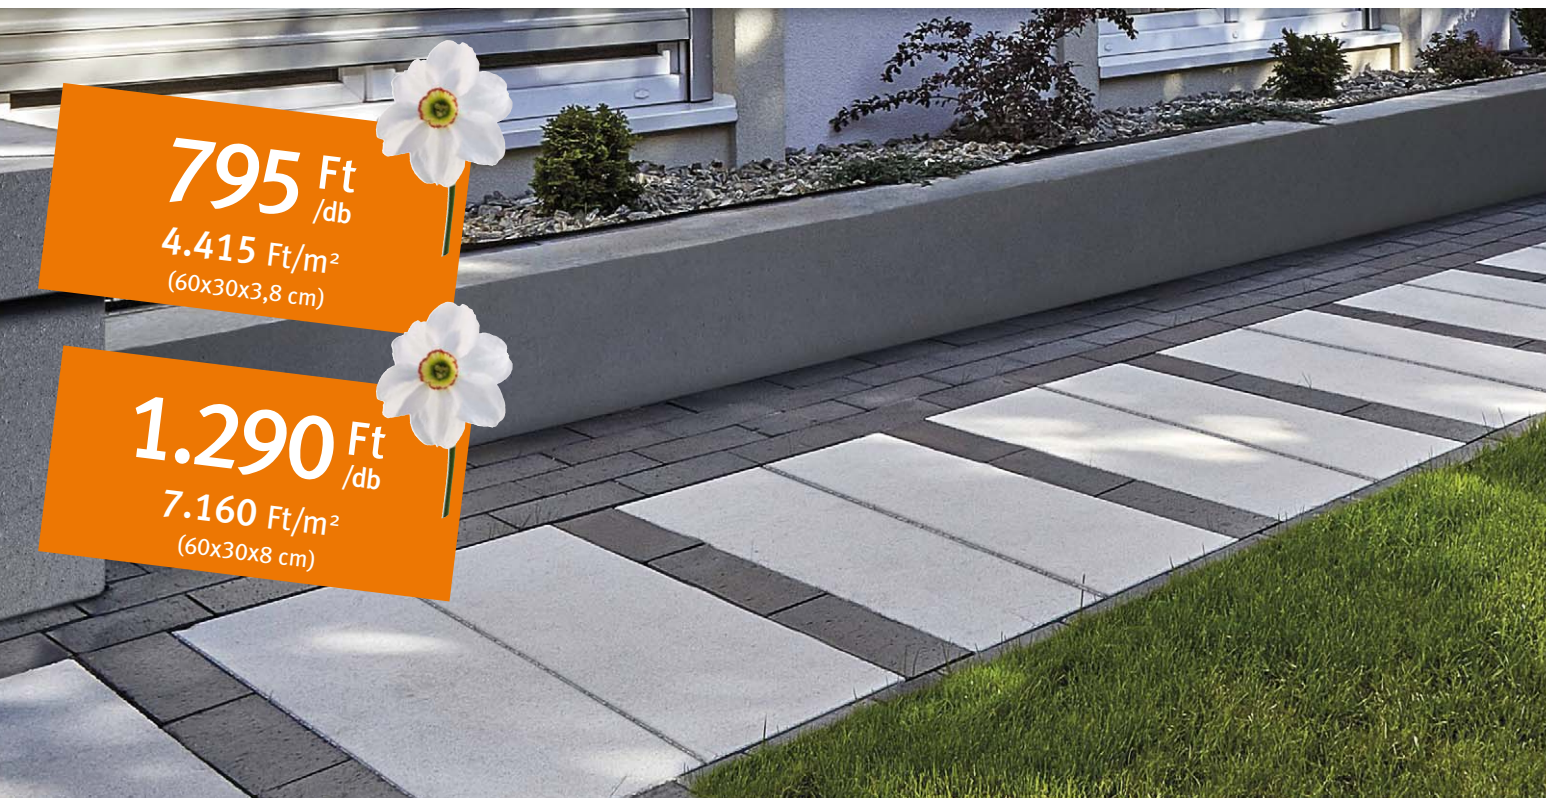

ASTI® Natura

Elegáns, nagy lapok, modern design

795 Ft
/db

4.415 Ft/m²
(60x30x3,8 cm)

1.290 Ft
/db

7.160 Ft/m²
(60x30x8 cm)