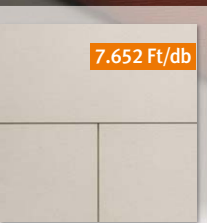

Színek:

Semmelrock
stein+design®

PANAMA, beige

12.747 Ft/db

7.652 Ft/db

7.652 Ft/db

nacar

7.652 Ft/db