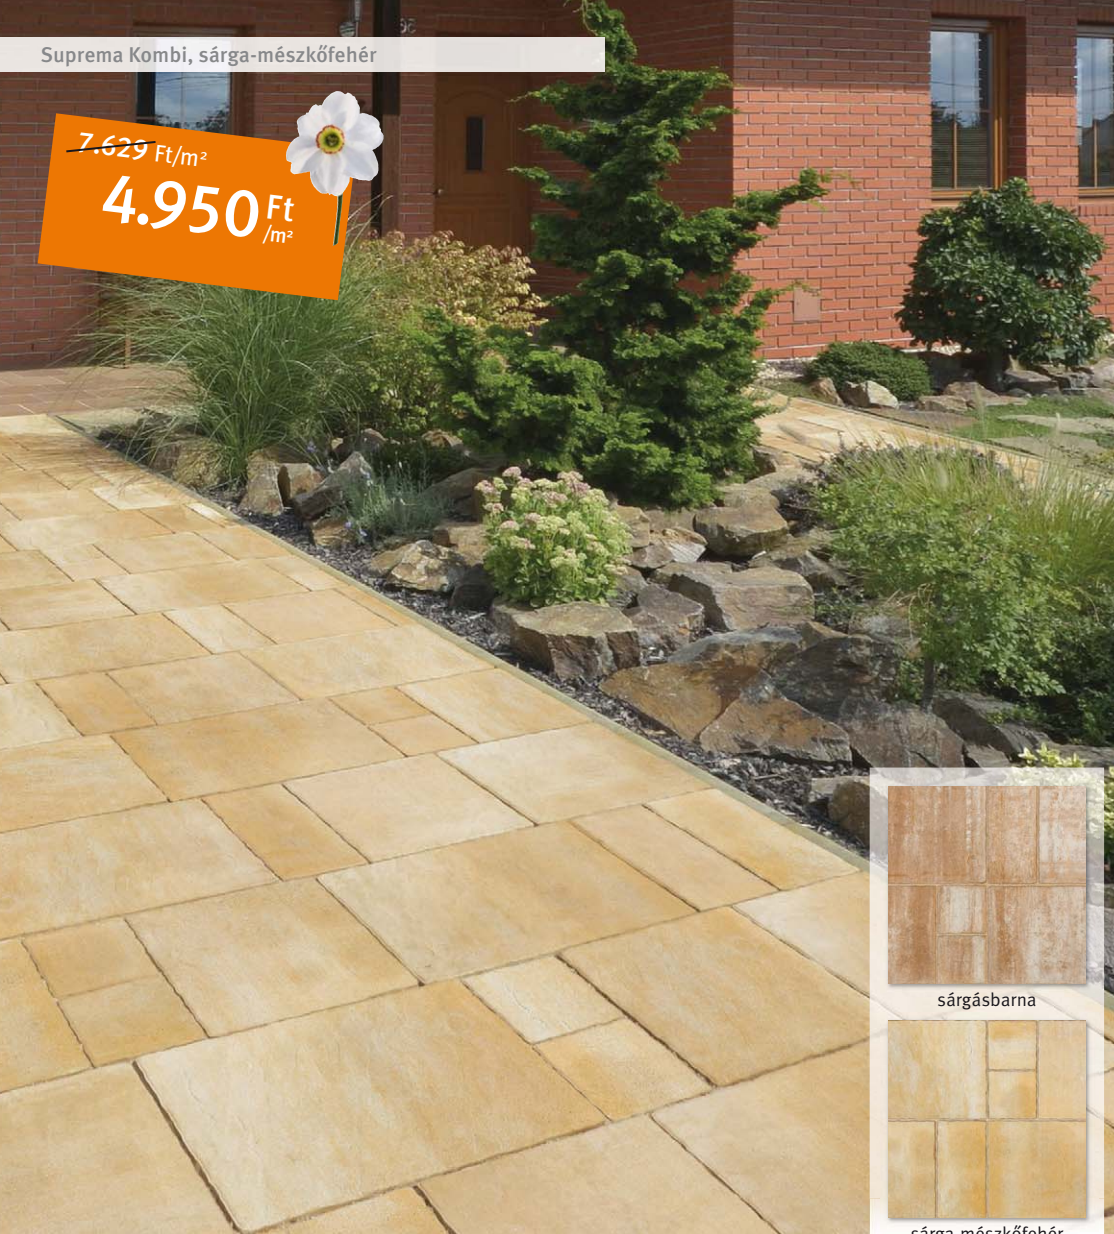

Suprema Kombi, sárga-mészkőfehér

7.629 Ft/m²
4.950 Ft/m²

Színek:

Nyomdatechnikai okok miatt a kiadványban a termékek itt ábrázolt színe a valódi színtől eltérhet. A nyomdai hibákért felelősséget nem vállalunk. Javasoljuk, hogy vásárlás előtt tekintse meg a kívánt terméket a márkakereskedőinknél található mintafelületeken. A Semmelrock tavaszi ajánlatában szereplő árak bruttó, ajánlott fogyasztói árak és a készlet erejéig érvényesek! A tényleges eladási árakról tájékozódjon az ország egész területén megtalálható márkakereskedőinknél. További információ: www.semmelrock.hu

Naturo, gránitszürke

11.305 Ft/m²
6.990 Ft/m²