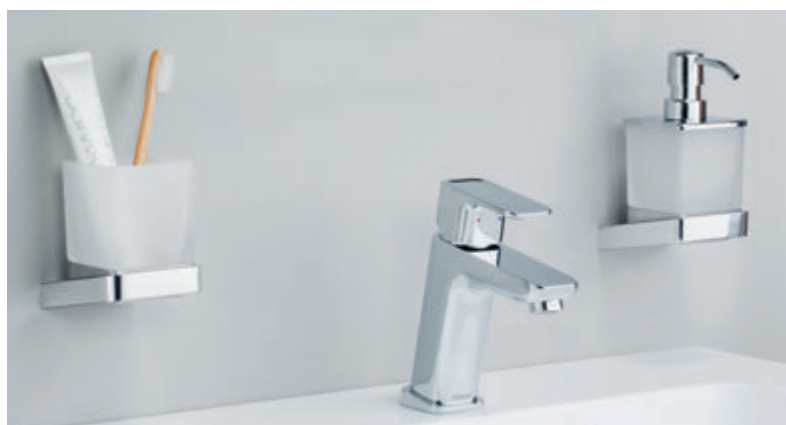

Ár: 14 300,- ■

**Dupla törölközőtartó
63 cm**
TD 320.00

Ár: 24 100,- ■

**Polcos
törölközőtartó 63 cm**
TD 330.00

Ár: 47 700,- ■

**Elfordítható
törölközőtartó 42 cm**
TD 340.00

Ár: 17 500,- ■

WC papír tartó
TD 400.00

Ár: 12 800,- ■

**Fali WC kefe tartó
(üveg)**
TD 410.00

Ár: 21 400,- ■

**Üvegpolc
60 cm**
TD 500.00

Ár: 16 600,- ■

Chrome

Utánozhatatlan stílus

RAVAK

Chrome csaptelepek

A Chrome csaptelep az azonos nevű Chrome koncepció része. Bővebben a 30 - 33. oldalakon.

A természetesen tökéletes Chrome csaptelepek széles választéka modern designt képvisel, ovális motívumaival szépen illeszkedik a Chrome koncepció más termékeihez.