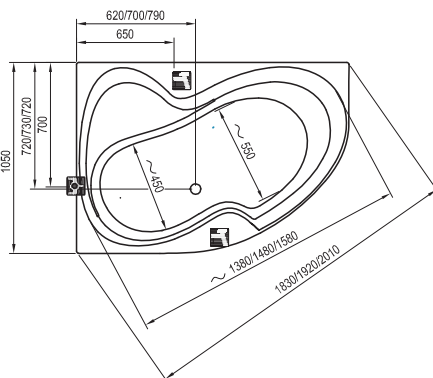

Rosa II
150 / 160 / 170 x 105

210l	26kg				B/J
235l	29kg	KONCEPCIÓ	PU PLUS	HIDROMASSÁZS	BAL / JOBB VÁLTOZAT
260l	32kg				

Megnevezés (típus)	Ár
KÁD	
Rosa II B/J 150 x 105	118 000 ■
Rosa II B/J 160 x 105	128 700 ■
Rosa II B/J 170 x 105	136 000 ■
Rosa II B/J PU Plus 150 x 105	211 600 □
Rosa II B/J PU Plus 160 x 105	223 300 □
Rosa II B/J PU Plus 170 x 105	235 000 □
TARTÓLÁB + ELŐLAP + PANELKIT + FEJTÁMLA ÉS KAPASZKODÓ	
Rosa II tartóláb	12 500 ■
Rosa II 150 előlap B/J	48 000 ■
Rosa II 160 előlap B/J	48 000 ■
Rosa II 170 előlap B/J	49 900 ■
Panelkit	7 900 ■
Rosa II fejtámla - fehér, szürke	15 400 ■
Rosa II kapaszkodó - fehér, szürke	10 400 ■
Rosa II kapaszkodó - rozsdamentes acél*	18 300 ■

- Raktári készlet.
- A kád PU Plus változatban.
- *A rozsdamentes kapaszkodó nem használható kádaparavánnal együtt.
- A Rosa II kád kiegészíthető CVSK1 vagy VSK2 kádaparavánnal (Lapozzon a 229. oldalra).

B (bal) - a termék bal oldali változata, J (jobb) - a termék jobb oldali változata.
A termékek szállítási ideje max. 4 hét. Az árak forintban értendők és a 27% ÁFA-t tartalmazzák.