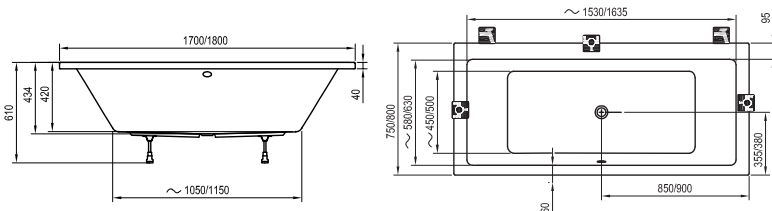

Formy 01
170 x 75, 180 x 80

2031 2401	24 kg 27 kg	KONCEPCIÓ
ÚRTARTALOM		TÖMEG

Megnevezés (típus)	Ár
KÁD	
Formy 01 170 x 75	89 800 ■
Formy 01 180 x 80	95 900 ■
TARTÓLÁB + ELŐLAP + PANELKIT	
Kád láb U 75	9 200 ■
Kád láb U 80	9 600 ■
U 170 előlap	33 500 ■
U 180 előlap	40 700 ■
Panelkit előlaphoz	4 900
U 75 oldallap	24 700 ■
U 80 oldallap	24 700 ■

■ Raktári készlet.
A Formy 01 kád bővíthető BVS1, BVS2, CVS1, CVS2, PVS1, VS2, VS3, VS5 kádparavánnal vagy AVDP3 zuhanyajtóval (Lapozzon a 224. oldalra).
A kádhoz 800 mm hosszú le- és túlfolyó szükséges! További információ a 220. oldalon.