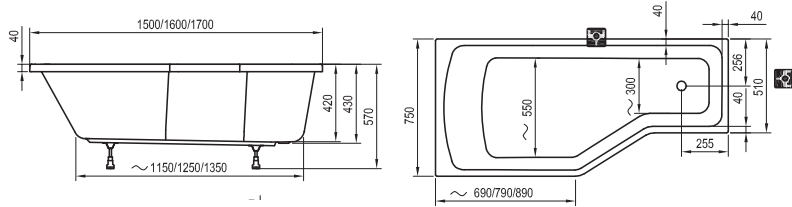

BeHappy
150 / 160 / 170 x 75

185 l
200 l
215 l
ÚRTARTALOM

22 kg
24 kg
25 kg
TÖMEG

KONCEPCIÓ

B/J
BAL / JOBB
VÁLTOZAT

Megnevezés (típus)	Ár
KÁD	
BeHappy B/J 150 x 75	89 800 ■
BeHappy B/J 160 x 75	93 600 ■
BeHappy B/J 170 x 75	98 700 ■
TARTÓLÁB + ELŐLAP + PANELKIT + FEJTÁMLA	
BeHappy tartóláb	10 400 ■
BeHappy 150 előlap	48 100 ■
BeHappy 160 előlap	48 100 ■
BeHappy 170 előlap	48 100 ■
Panelkit	9 000 ■
BeHappy fejtámla - fehér	14 300 ■

■ Raktári készlet.
A BeHappy kádhoz csak a VS3 kádparaván használható (Lapozzon a 227. oldalra).
A BeHappy kádhoz az X01377 cikkszámú ClickClack rendszerrel ellátott kád le- és túlfolyó szettet ajánljuk. Bővebben a 220. oldalon.