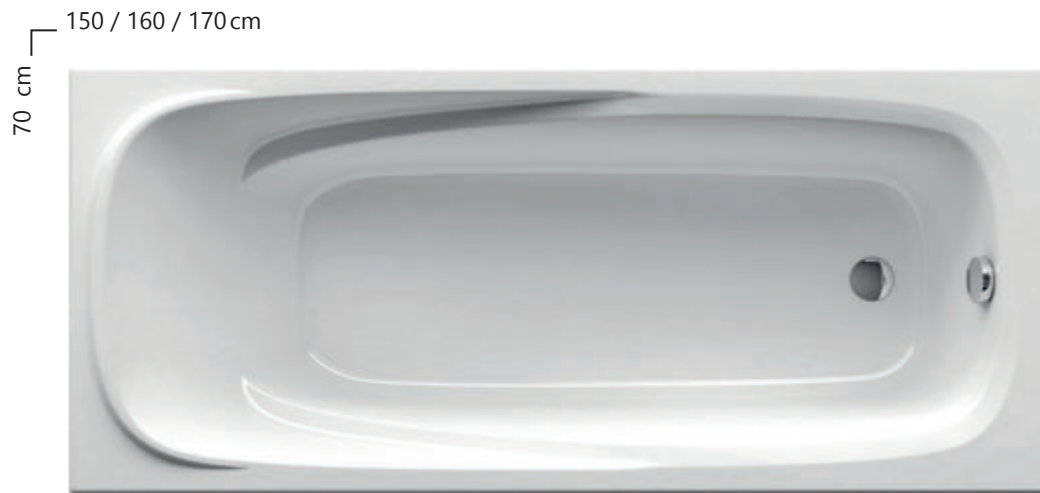

Vanda II

Kedvelt kád dinamikus vonalakkal