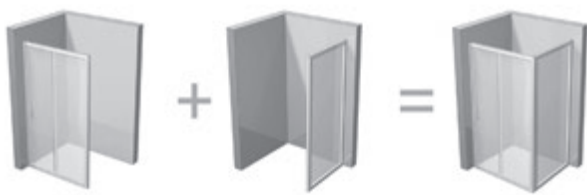

Edzett biztonsági üveg betételezések

Megnevezés (típus)	Belépő (mm)	Méretek (mm)	Transparent A keret színe			Grape / Grafít A keret színe		
			Króm-hatású	Szatén	Fehér	Króm-hatású	Szatén	Fehér
BLDP2 -100	410	970 - 1010	99 500	108 800	99 500	108 800	124 700	108 800
BLDP2 -110	460	1070 - 1110	101 500	113 700	101 500	115 800	131 700	115 800
BLDP2 -120	510	1170 - 1210	106 300	118 700	106 300	123 800	135 800	123 800

■ Raktári készlet.

BLDP4

Színválogatás

ÜVEG BILLENTÉSE

AZ ÜVEG VASTAGSÁGA

Ajánlott zuhanytálcák: Gigant, Gigant Pro, Gigant Pro Chrome vagy zuhanyfolyóka vagy padlóösszefolyó

Edzett biztonsági üveg betételezések

Megnevezés (típus)	Belépő (mm)	Méretek (mm)	Transparent A keret színe			Grape / Grafít A keret színe		
			Króm-hatású	Szatén	Fehér	Króm-hatású	Szatén	Fehér
BLDP4-120	493	1170 - 1210	128 700	144 600	128 700	144 600	162 600	144 600
BLDP4-130	543	1270 - 1310	137 500	156 600	137 500	162 900	181 500	162 900
BLDP4-140	593	1370 - 1410	141 600	159 500	141 600	168 600	186 500	168 600
BLDP4-150	643	1470 - 1510	143 700	163 600	143 700	173 600	193 500	173 600
BLDP4-160	693	1570 - 1610	148 700	168 600	148 700	178 500	198 500	178 500
BLDP4-170	743	1670 - 1710	153 600	171 500	153 600	186 500	204 400	186 500
BLDP4-180	793	1770 - 1810	156 600	174 500	156 600	191 500	208 400	191 500
BLDP4-190	843	1870 - 1910	160 700	181 500	160 700	198 500	218 400	198 500
BLDP4-200	893	1970 - 2010	164 600	184 400	164 600	203 500	223 400	203 500

■ A termék szállítási ideje max. 8 hét.

BLDP2 + BLPS

zuhanyajtó

fix oldalfal

zuhanyarok

Színválogatás

ÜVEG BILLENTÉSE

AZ ÜVEG VASTAGSÁGA

BAL / JOBB VÁLTÓZAT

Ajánlott zuhanytálcák: Perseus, Perseus Pro, Perseus Pro Flat, Perseus Pro Chrome, Gigant, Gigant Pro, Gigant Pro Flat, Gigant Pro Chrome vagy zuhanyfolyóka vagy padlóösszefolyó

Edzett biztonsági üveg betételezések

Megnevezés (típus)	Méretek (mm)	Transparent A keret színe			Grape / Grafít A keret színe		
		Króm-hatású	Szatén	Fehér	Króm-hatású	Szatén	Fehér
BLPS - 80	770 - 790	46 900	54 800	46 900	59 500	67 600	59 500
BLPS - 90	870 - 890	49 900	58 000	49 900	64 900	72 900	64 900
BLPS - 100	970 - 990	53 100	61 000	53 100	68 800	78 900	68 800

■ Raktári készlet.

Figyelem! A fix oldalfal önmagában nem beépíthető, csak zuhanyajtóval kombinálható!

BLDP2 + BLPS

BLDP2 + BLPS + BLPS

BLDP4 + BLPS

BLDP4 + BLPS + BLPS

Alkalmazási lehetőség: BLDP2 zuhanyajtó és BLPS fix oldalfal kombinálásával tetszőleges alpméretű zuhanyarok kialakítható. A fenti kombinációkból választhatunk.

A teljes összeget a fix oldalfalak árának és a szükséges méret szerinti zuhanyajtók árának összeadásával kapjuk meg.

A termékek magassága 1900 mm.

A termékek szállítási ideje max. 4 hét. Az árak forintban értendők és a 27% ÁFÁ-t tartalmazzák.