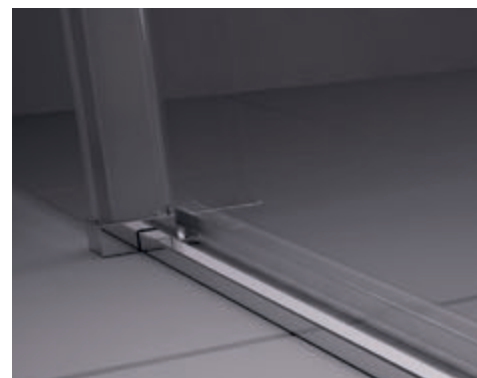

Matrix zuhanykabinok

Sarokbelépős zuhanykabin

MSRV4 – elcsúsztatható, négyrészes zuhanykabin sarok belépővel

A termékcsalád legelőnyösebb árú zuhanykabinja. Ár 234 400 Ft-tól.

Formatervezett elem a maximális stabilitásért - a négyzet alakú elem a zuhanykabin egyik jellemzője és gyakorlati funkciót is betölt.