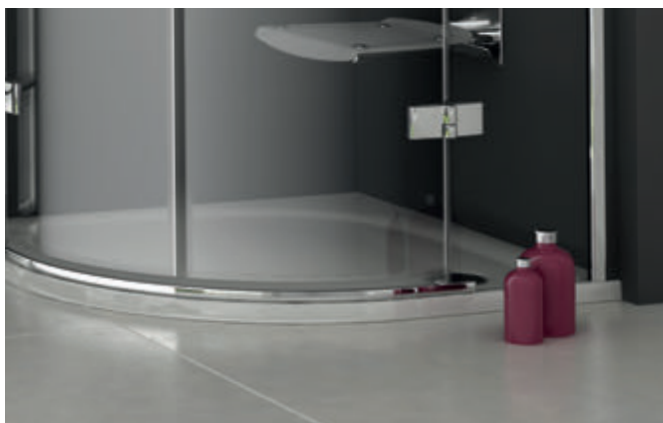

SMSKK4 - négyrészes, negyedköríves, kifelé nyíló zuhanykabin

Kiegyensúlyozott formájú zuhanykabin. Nagy, edzett, biztonsági üvegfelületekből, magas minőségű króm pántokból és fogantyúkból áll. Ár 235 000 Ft-tól.

A zuhanytálca és a zuhanykabin között tökéletes vízszigetelést garantál a formatervezett 18 mm-es küszöb.