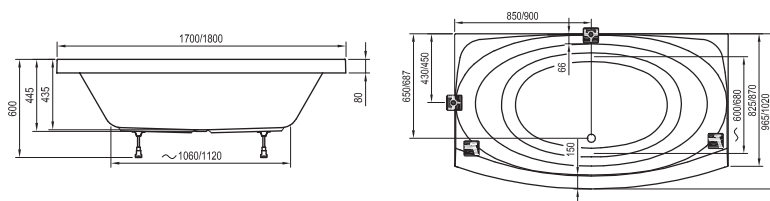

■ Raktári készlet.

A You kádat nem lehet kiegészíteni kádparavánnal. A kádroz 800 mm hosszú le- és túlfolyó szükséges! Lapozzon a 220. oldalra.

Evolution

170 x 83 / 97, 180 x 87 / 102

| | | | | |
|--------------|----------------|-----------|---------|--------------|
| 250l 265l | 30 kg 32 kg | | | |
| ÚRTARTALOM | TÖMEG | KONCEPCIÓ | PU PLUS | HIDROMASSÁZS |