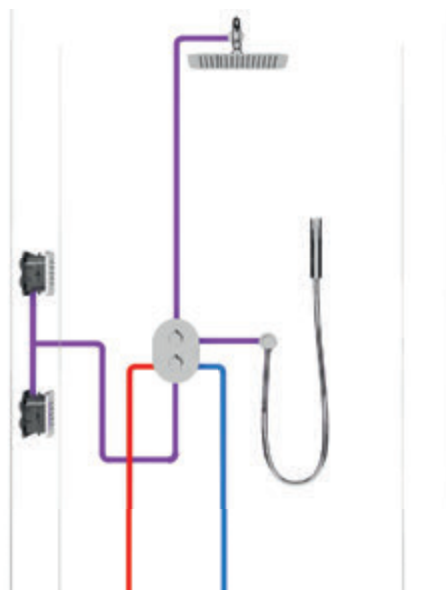

**Esőztető zuhanyfej,
Chrome - Slim**

négyzet alakú, 300 mm,
982.00

Ár: 61 000,- ■

**Esőztető zuhanyfej,
Chrome - Slim**

négyzet alakú, 200 mm,
982.01

Ár: 51 200,- ■

**Esőztető zuhanyfej,
Chrome - Slim**

kör alakú, 300 mm,
984.00

Ár: 57 300,- ■

**Esőztető zuhanyfej,
Chrome - Slim**

kör alakú, 200 mm,
984.01

Ár: 47 600,-

**Vízfeltöltő falikar
- Chrome**

mosdóhoz/kádhoz
a kar hossza: 230 mm
CR 027.00

Ár: 18 500,-

**Fali állítható
zuhanytartó - Chrome**

forgatható
611.00

Ár: 3 700,-

**Henger alakú
Chrome zuhanyfej**

1 funkciós
957.00

Ár: 6 800,-

**Flexibilisen állítható
zuhanytartó rúd -
Chrome**

egy kézzel állítható, 70 cm
974.00

Ár: 15 300,-

**Falsík alatti fúvóka
- Chrome**

135 mm
990.00

Ár: 23 500,-

A falsík alatti fúvókát kombináljuk a termosztátos falba süllyesztett, háttomutas Chrome csapteleppel (CR 067.00).

Ez a kombináció lehetővé teszi a kevert víz eljuttatását a falsík alatti fúvókák mellett az esőztető és kézi zuhanyfejbe is.

Ajánlott kombináció 2 - 4 fúvóka.