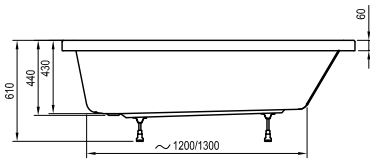

- Raktári készlet.
- A kád PU Plus változatban.
A LoveStory II kádat nem lehet kiegészíteni kádaparavánnal.

10°
160 x 95, 170 x 100

| | | | |
|------|------|-----------|---------------------|
| 180l | 25kg | | B/J |
| 205l | 28kg | KONCEPCIÓ | BAL / JOBB VÁLTOZAT |