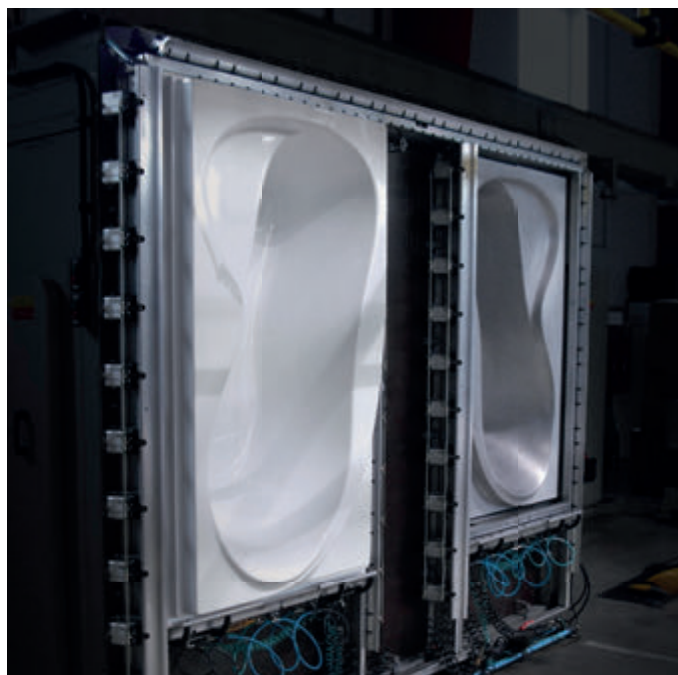

Akril lemez

Műgyanta