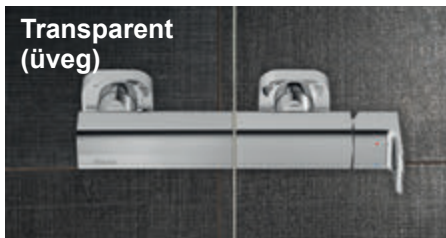

Széles választék a választáshoz...

Színválaszték a zuhanykabinok és zuhanyajtók kereteihez

Fehér

szinterezett felületű,
alumínium ötvözet

A Matrix, Chrome, Pivot, Blix, Supernova termékcsaládnál választható.

Szatén

galvanizált és polírozott
felületű, alumínium ötvözet

A Matrix, Chrome, Pivot, Blix, Supernova (egyes termékek) termékcsaládnál választható.

Króm

zsanér / pánt / kapaszkodó
krómozott fém

A Brilliant és SmartLine termékcsaládnál választható.

Fényes

eloxált és polírozott felületű,
alumínium ötvözet

Kizárólag a Matrix, Chrome, Pivot és Blix termékcsaládnál választható.

Betétlemez választék (edzett biztonsági üveg AntiCalc® védőréteggel vagy műanyag betétlemezek) zuhanykabinokhoz, -ajtókhoz és kádparavánokhoz

Mindegyik zuhanykabin