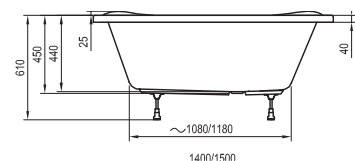

NewDay

140 x 140, 150 x 150

235 l

295 l

ÜRTARTALOM

31 kg

34 kg

TÖMEG

PU PLUS

HIDROMASSZÁZS

Megnevezés (típus)

Ár

KÁD

NewDay 140

111 800 ■

NewDay 150

122 000 ■

NewDay 140 PU Plus

204 000 □

NewDay 150 PU Plus

230 700 □

TARTÓLÁB + ELŐLAP + PANELKIT + FEJTÁMLA

NewDay tartóláb

15 400 ■

NewDay 140 előlap

45 900 ■

NewDay 150 előlap

46 800 ■

Panelkit

9 900 ■

NewDay fejtámla - fehér, szürke

14 300 ■

■ Raktári készlet.

□ A kád PU Plus változatban.

A NewDay kádat nem lehet kiegészíteni kádparavánnal.