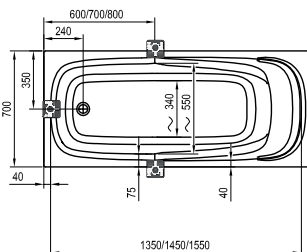

10

10 ÉV GARANCIA A KÁDRA

Minden akril kádra 10 év meghosszabbított garanciát nyújtunk.

Vanda II

150 / 160 / 170 x 70

165 l	20 kg
180 l	21 kg
195 l	23 kg

ÜRTARTALOM

TÖMEG

Megnevezés (típus)

Ár

KÁD

Vanda II 150 x 70

62 000 ■

Vanda II 160 x 70

64 900 ■

Vanda II 170 x 70

71 900 ■

TARTÓLÁB + ELŐLAP + PANELKIT

Kád láb U 70

9 200 ■

U 150 előlap

33 500 ■

U 160 előlap

33 500 ■

U 170 előlap

33 500 ■

Panelkit előlaphoz

4 900 ■

U 70 oldallap

24 700 ■

■ Raktári készlet.

A Vanda II kád bővíthető VS2, VS3, VS5, PVS1, CVS1, CVS2, BVS1, BVS2 kádparavánnal vagy AVDP3 zuhanyajtóval (Lapozzon a 224. oldalra).