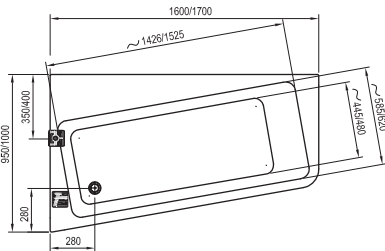

10°
160 x 95, 170 x 100

180l	25kg		B/J
205l	28kg	KONCEPCIÓ	BAL / JOBB VÁLTOZAT

Megnevezés (típus)	Ár
KÁD	
10° 160 x 95 B/J	104 800 ■
10° 170 x 100 B/J	111 800 ■
TARTÓLÁB + ELŐLAP + PANELKIT	
10° tartóláb	9 500 ■
10° előlap 160 B/J	47 900 ■
10° előlap 170 B/J	47 900 ■
Panelkit	7 800 ■

- Raktári készlet.
- 10° kád bővíthető 10CVS2 kádaparavánnal (Lapozzon a 229. oldalra).