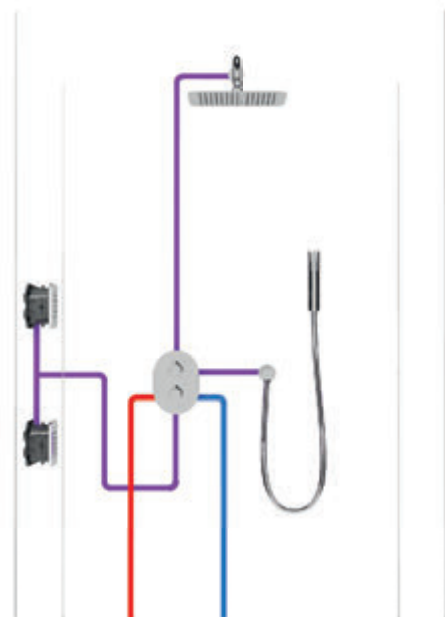

Kevert víz 3 irányba

Ez a csaptelep teljesen egyedülálló megoldás a piacon, mivel lehetővé teszi a kevert víz elosztását egyszerre egy, két vagy akár három helyre. Olyan helyzetekben használhatjuk, ha a kádtöltés mellett még egy fej- és egy kézi zuhanyt is létesítünk, vagy a zuhanyzóban hidromasszázs fúvókákat építünk be a fej- és kézi zuhany mellett.