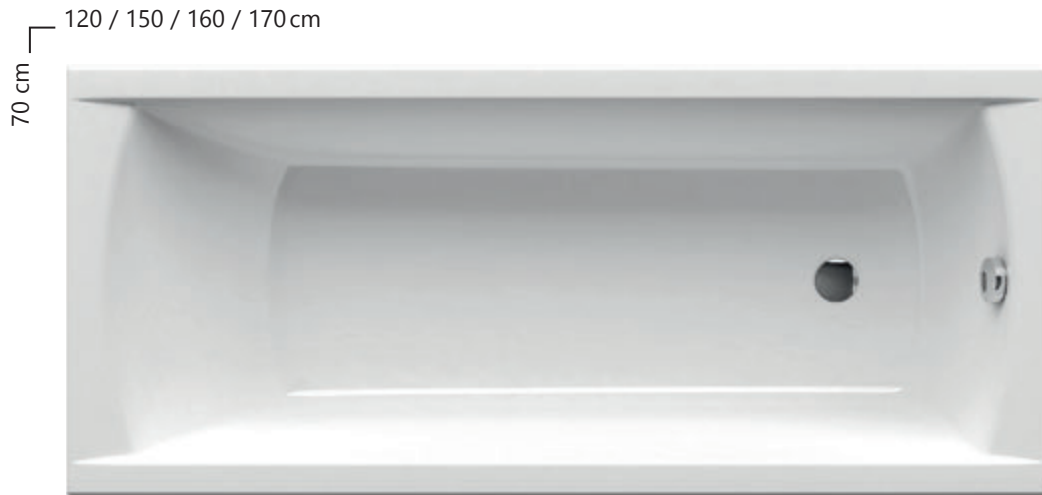

Ár 93 800 Ft-tól.

Design Kryštof Nosál

Classic kád

Classic

Az egyszerűség szépsége

Kényelmes fürdőzés 70 cm szélességben is

A lapos kádfenék és a számos változatú kádparaván kényelmes fürdést és biztonságos zuhanyozást tesz lehetővé.