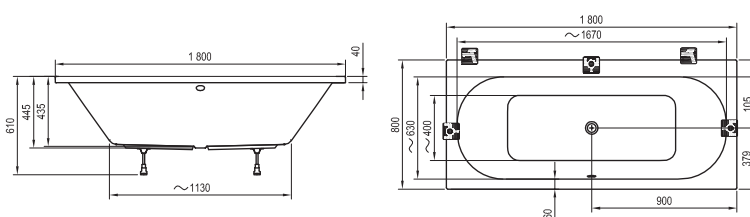

City

180 x 80