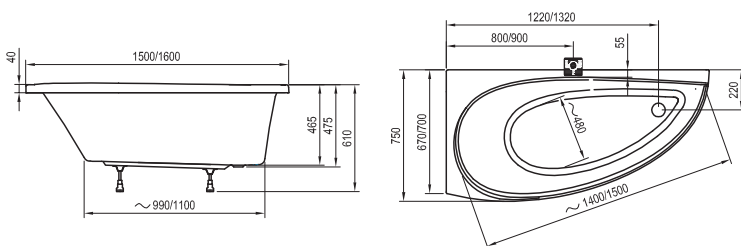

Avocado

150 / 160 x 75

Balos

Jobbos