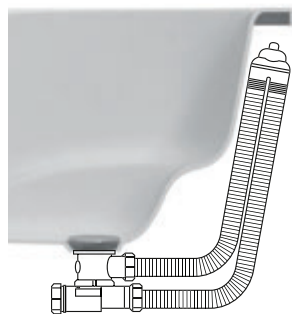

Rejtett kád le/túlfolyó készlet, krómzott fedéllel