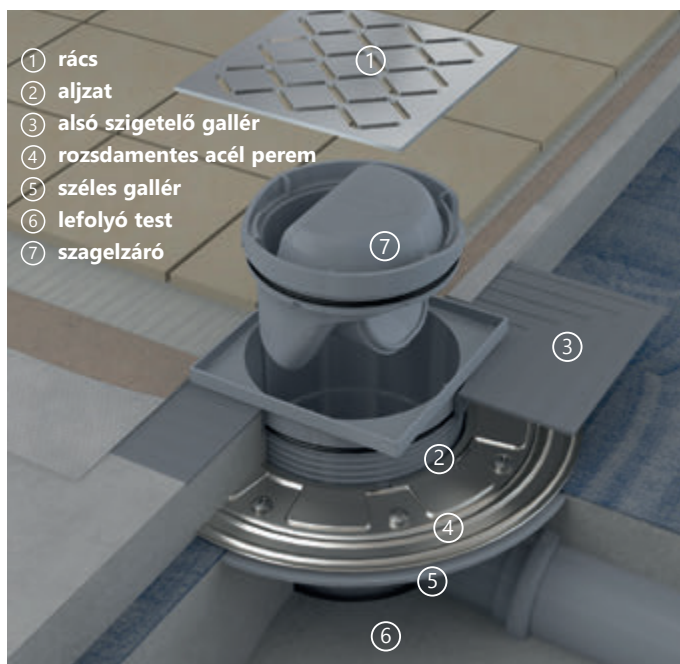

1. 1 rács
2. 2 aljzat
3. 3 alsó szigetelő gallér
4. 4 rozsdamentes acél perem
5. 5 széles gallér
6. 6 lefolyó test
7. 7 szagelzáró

■ Raktári készlet.
A termékek szállítási ideje max. 4 hét. Az árak forintban értendők és a 27% ÁFÁ-t tartalmazzák.