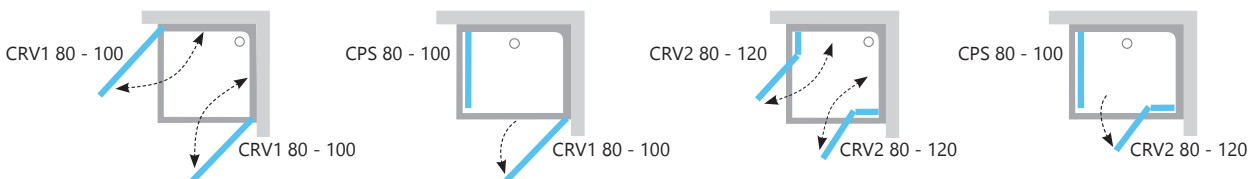

Alkalmazási lehetőség: Egy zuhanyajtó és egy másik zuhanyajtó vagy fix oldalfal összeszerelésével négyzet vagy téglalap alapú zuhansarok alakítható ki. A fenti kombinációkból választhatunk.

A teljes összeget a két zuhanyajtó vagy a zuhanyajtó és a fix oldalfal árainak összeadásával kapja meg.

FIGYELEM! A fix oldalfal önmagában nem beépíthető, csak zuhanyajtóval kombinálható!

Ügy válasszunk méretet, hogy a kényelmes zuhanyozáshoz szükséges tér biztosított legyen. Például a 90 x 90 cm-es négyzetes alap helyett inkább a 80 x 100 cm-es összeállítást javasoljuk, mely közel ugyanakkora helyen nagyobb mozgásteret ad.

A termékek magassága 1950 mm.

A termékek szállítási ideje max. 4 hét. Az árak forintban értendők és a 27% ÁFÁ-t tartalmazzák.