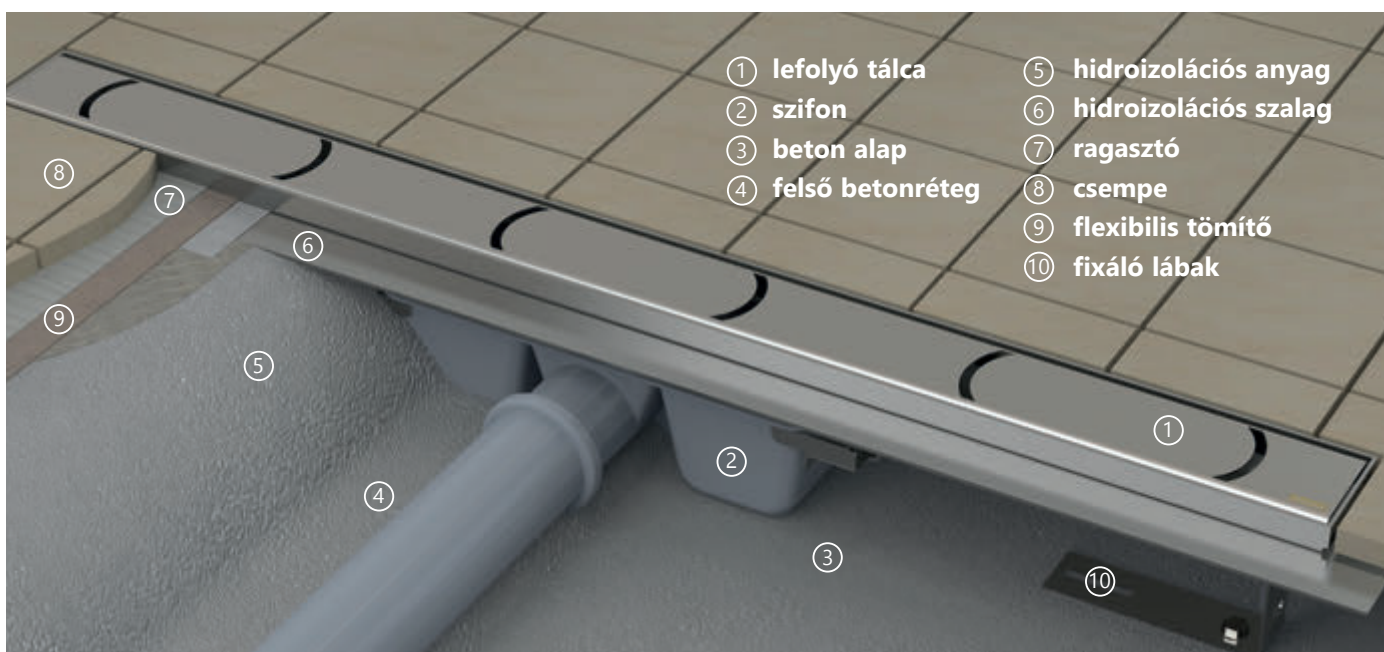

Runway zuhanyfolyóka (rozsdamentes acél)

- a rács és a tálca minőségi rozsdamentes acélból készülnek, amely meggátolja a szennyeződés megtapadását
- tökéletesen és egyszerűen tisztítható a teljes zuhanyfolyóka
- 60 liter/perc-es átteresztő képesség garantálja a víz biztonságos elfolyását
- dupla szagelzáró
- 50 mm-es magasságú szagelzáró
- nagyon egyszerű, gyors és pontos beszerelés

Típus	Teljes magasság (mm)	Kabin minimum szélessége (mm)	Ár
OZ Runway 300	100 - 157	-	51 800
OZ Runway 850	100 - 157	900	81 400 ■
OZ Runway 950	100 - 157	1000	87 700
OZ Runway 1 050	100 - 157	1100	91 800