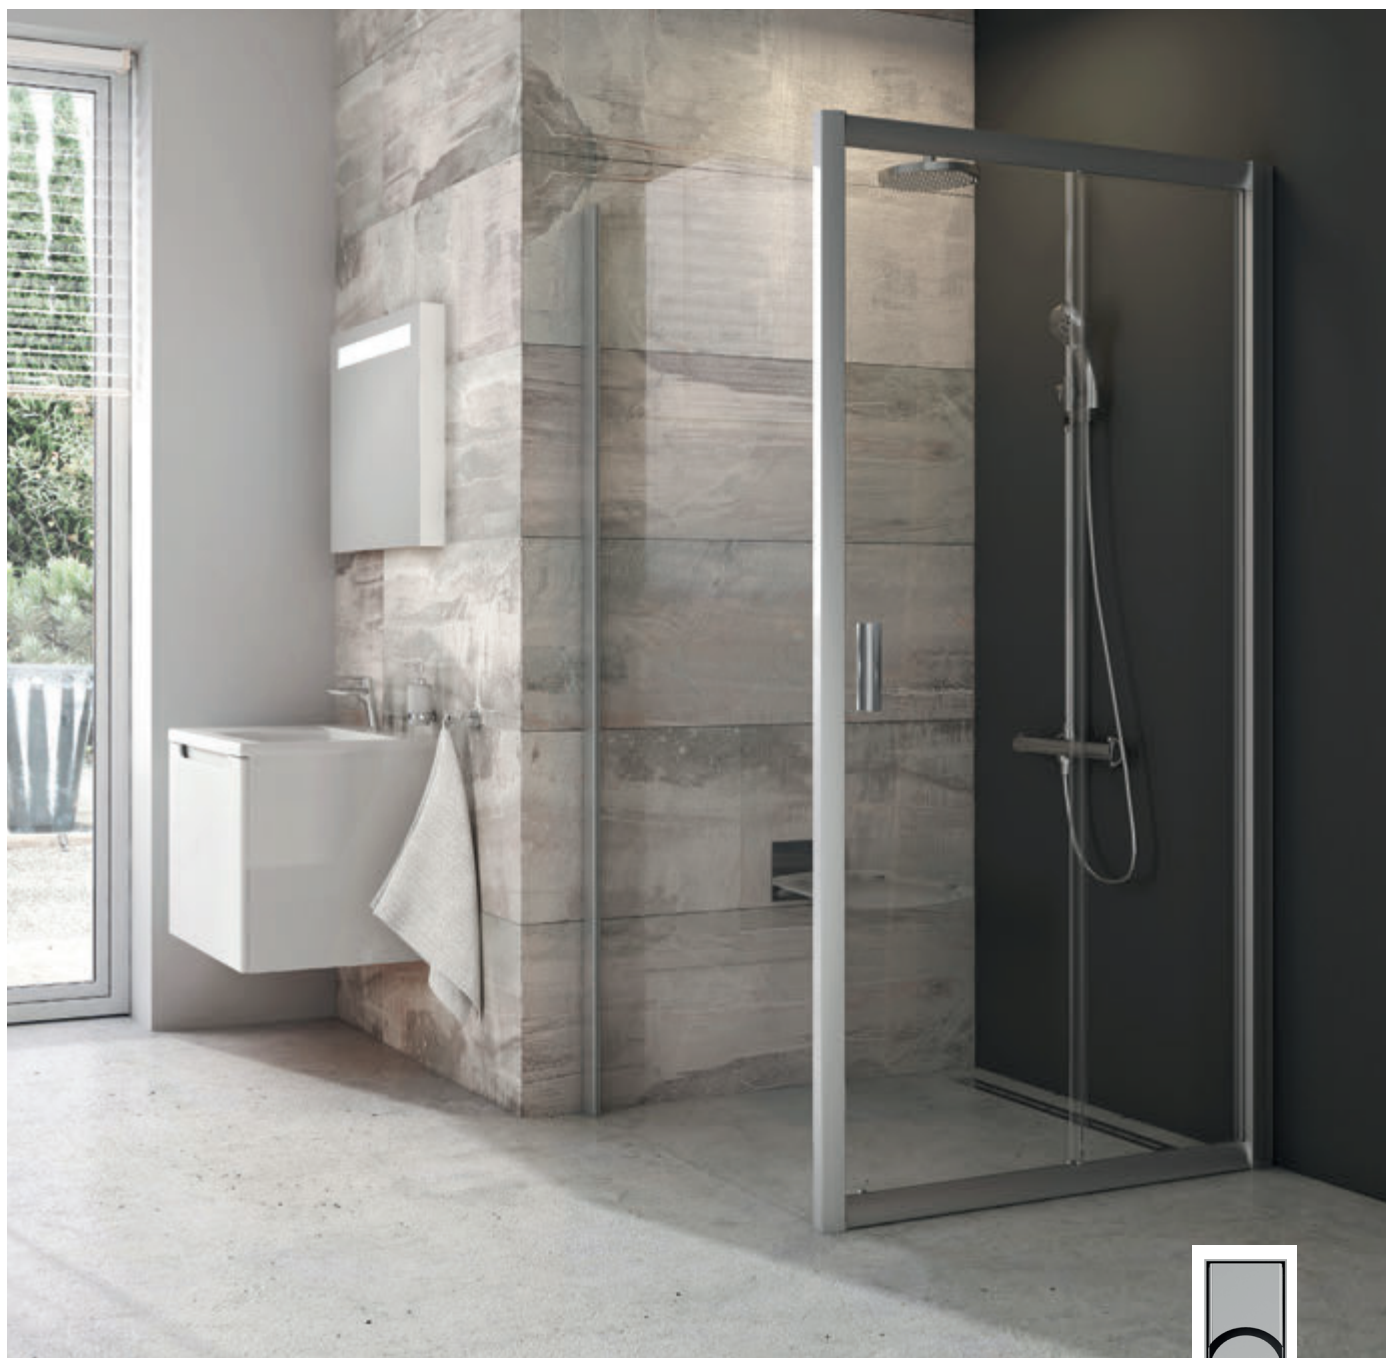

BLDP2 + BLPS – zuhanyajtó + fix oldalfal - előlről
belépős zuhanysarok

Zuhansarok az Ön elképzelései szerint. Zuhanyajtó és fix oldalfal összeszerelésével olyan teret alakíthatunk ki a zuhanyozáshoz, amelyet csak szeretnénk 80 x 80 cm-től egészen 120 x 100 cm-ig.
Ár 99 500 + 46 900 Ft-tól.

Szerelje közvetlenül a
leburkolt padlóra Chrome
zuhanyfolyókával.