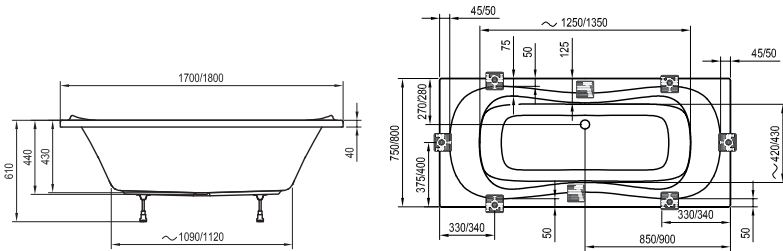

Campanula II
170 x 75, 180 x 80

2001
2201

23 kg
25 kg

ÚRTARTALOM

TÖMEG

HIDROMASSÁZS

Megnevezés (típus)	Ár

KÁD	
Campanula II 170 x 75	88 200 ■
Campanula II 180 x 80	98 800 ■

TARTÓLÁB + ELŐLAP + PANELKIT + FEJTÁMLA	

Kád láb U 75	9 200 ■
Kád láb U 80	9 600 ■
U 170 előlap	33 500 ■
U 180 előlap	40 700 ■
Panelkit előlaphoz	4 900 ■
U 75 oldallap	24 700 ■
U 80 oldallap	24 700 ■
Campanula II fejtámla - fehér, szürke	15 000 ■

■ Raktári készlet.
A Campanula II kád bővíthető PVS1, CVS1, CVS2, BVS1, BVS2 kádparavánnal vagy AVDP3 zuhanyajtóval (Lapozzon a 224. oldalra).