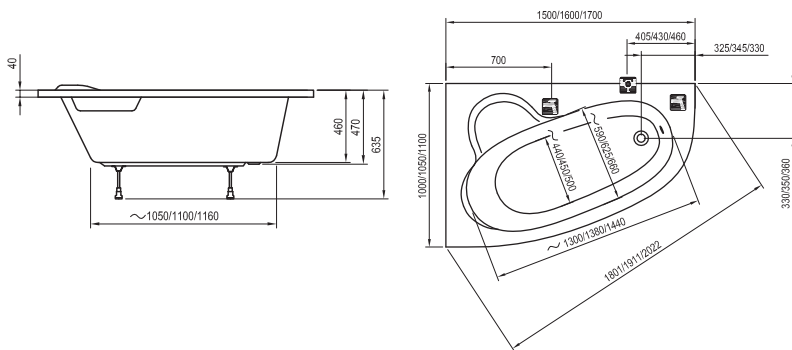

Asymmetric
150 x 100, 160 x 105, 170 x 110

190 l
215 l
240 l
ÚRTARTALOM

25 kg
28 kg
29 kg
TÖMEG

B/J
BAL / JOBB
VÁLTOZAT

Megnevezés (típus)	Ár
KÁD	
Asymmetric B/J 150 x 100	76 100 ■
Asymmetric B/J 160 x 105	83 300 ■
Asymmetric B/J 170 x 110	98 400 ■
TARTÓLÁB + ELŐLAP + PANELKIT	
Asymmetric tartóláb	12 000 ■
Asymmetric 150 előlap B/J	34 600 ■
Asymmetric 160 előlap B/J	35 500 ■
Asymmetric 170 előlap B/J	36 500 ■

■ Raktári készlet.
Az Asymmetric kádhoz nem szerelhető kádparaván.
Az előlap ára tartalmazza a rögzítő szettet (panelkit).
(Figyelem, más kádaknál külön szükséges megvásárolni a panelkitet!)