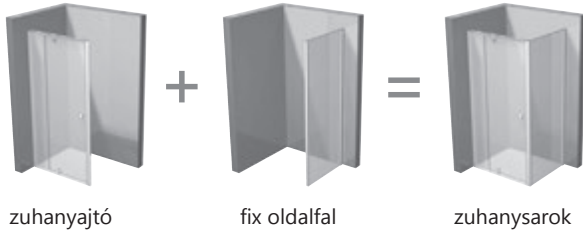

Pivot

BAL / JOBB VÁLTOZAT
Jobbos / balos változat a termék 180 fokban elforgatható

EGYSZERŰ KARBANTARTÁS
Minimális számú profil mindenhol könnyen hozzáférhető

AZ ÜVEG VÉDELME
Az üveg védelmét a láthatatlan RAVAK AntiCalc® felületkezelés biztosítja

TELEPÍTÉS SZAKSZERVÍZ ÁLTAL
Lásd 322. oldal

PSKK3

Színváltozat

KRÓM HATÁSÚ SZATÉN FEHÉR

6 mm
AZ ÜVEG VASTAGSÁGA

Ajánlott zuhanytálcák: Elipso, Elipso Pro, Elipso Pro Chrome vagy zuhanyfolyóka vagy padlóösszefolyó

Edzett biztonsági üveg betételezések

Megnevezés (típus)	Belépő (mm)	Méretek (mm)	Transparent		
			A keret színe + zsanérok és fogantyúk színe		
			Fehér + Króm / Fehér	Szatén + Szatén	Krómhatású + Króm
PSKK3 - 80	490	770-795 x 770-795	118 700	131 700	156 700
PSKK3 - 90	490	870-895 x 870-895	126 600	139 400	163 700
PSKK3 - 100	490	970-995 x 970-995	136 200	148 700	170 500

■ Raktári készlet.

PDOP1 / PDOP2 + PPS

Ajánlott zuhanytálcák: Perseus Pro, Perseus Pro Chrome, Gigant, Gigant Pro, Gigant Pro Chrome vagy zuhanyfolyóka vagy padlóösszefolyó

Színváltozat

KRÓM HATÁSÚ SZATÉN FEHÉR

6 mm
AZ ÜVEG VASTAGSÁGA

Edzett biztonsági üveg betételezések

Megnevezés (típus)	Méretek (mm)	Transparent		
		A keret színe		
		Fehér	Szatén	Krómhatású
PPS - 80	770 - 795	45 700	53 300	48 800
PPS - 90	870 - 895	49 400	56 500	52 300
PPS - 100	970 - 995	52 500	59 800	55 600

■ Raktári készlet.

FIGYELEM! A fix oldalfal önmagában nem beépíthető, csak zuhanyajtóval kombinálható!

Kettő PPS fix oldalfalat egy PDOP1 vagy PDOP2 ajtóval is lehet kombinálni. A teljes összeget a fix oldalfalak árának és a méret szerinti zuhanyajtók árának összeadásával kapjuk meg!

FIGYELEM! Ebben az esetben 2 db hosszú SmartLine merevítő megrendelése szükséges!

FIGYELEM! Amennyiben kombinálják a PDOP1, PDOP2 ajtót és a PPS fix falat, szükséges figyelembe venni, hogy az ajtó állítási mérete a táblázathoz képest 23 mm-rel csökken oldalanként.

Alkalmazási lehetőség: A PPS fix oldalfallal és a zuhanyajtók kiválasztásával négyzet vagy téglalap alakú zuhanykabin alakíthat ki tetszés szerinti méretekben. A fenti kombinációkból választhatunk.

A két zuhanyajtó vagy zuhanyajtó és a fix falak színéhez és méretéhez tartozó értékek összeadásával kapja meg a termék teljes összeget.

PDOP1

Színváltozat

KRÓM HATÁSÚ SZATÉN FEHÉR

6 mm
AZ ÜVEG VASTAGSÁGA

Edzett biztonsági üveg betételezések

Megnevezés (típus)	Belépő (mm)	Méretek (mm)	Transparent		
			A keret színe + zsanérok és fogantyúk színe		
			Fehér + Króm / Fehér	Szatén + Szatén	Króm hatású + Króm
PDOP1 - 80	492	761 - 811	88 800	101 800	99 300
PDOP1 - 90	592	861 - 911	93 300	105 900	103 400

■ Raktári készlet.