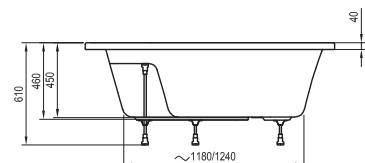

140 x 140, 150 x 150

240 l

300 l

ÜRTARTALOM

31 kg

36 kg

TÖMEG

HIDROMASSZÁZS