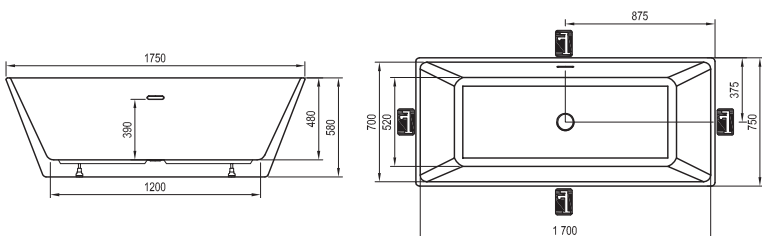

Freedom R

175 x 75