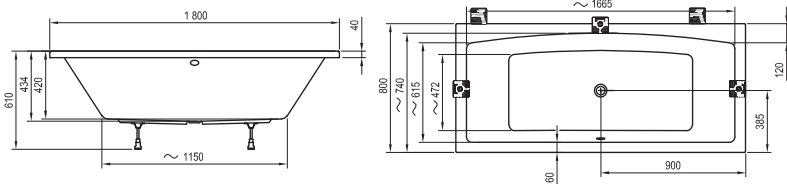

Formy 02
180 x 80

2401	27 kg	KONCEPCIÓ
ÚRTARTALOM		TÖMEG

Megnevezés (típus)	Ár
KÁD	
Formy 02 180 x 80	95 900 ■
TARTÓLÁB + ELŐLAP + PANELKIT	
Kád láb U 80	9 600 ■
U 180 előlap	40 700 ■
Panelkit előlaphoz	4 900 ■
U 80 oldallap	24 700 ■

■ Raktári készlet.
A Formy 02 kád bővíthető CVS1, CVS2, VS2, VS3, VS5, PVS1, BVS1, BVS2, kádparavánnal vagy AVDP3 zuhanyajtóval (Lapozzon a 224. oldalra).
A kádhoz 800 mm hosszú le- és túlfolyó szükséges! További információ a 220. oldalon.