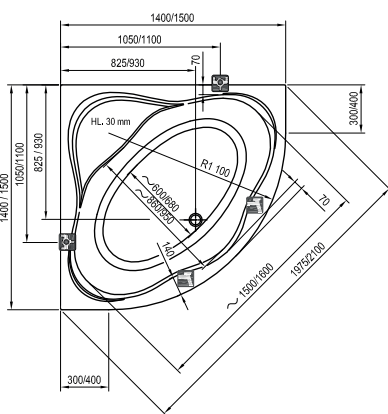

NewDay

140 x 140, 150 x 150

235 l

295 l

ÜRTARTALOM

31 kg

34 kg

TÖMEG

PU PLUS

HIDROMASSZÁZS

Megnevezés (típus)

Ár

KÁD

NewDay 140

111 800 ■

NewDay 150

122 000 ■

NewDay 140 PU Plus

204 000 □

NewDay 150 PU Plus

230 700 □

TARTÓLÁB + ELŐLAP + PANELKIT + FEJTÁMLA

NewDay tartóláb

15 400 ■

NewDay 140 előlap

45 900 ■

NewDay 150 előlap

46 800 ■

Panelkit

9 900 ■

NewDay fejtámla - fehér, szürke

14 300 ■

■ Raktári készlet.

□ A kád PU Plus változatban.

A NewDay kádat nem lehet kiegészíteni kádparavánnal.