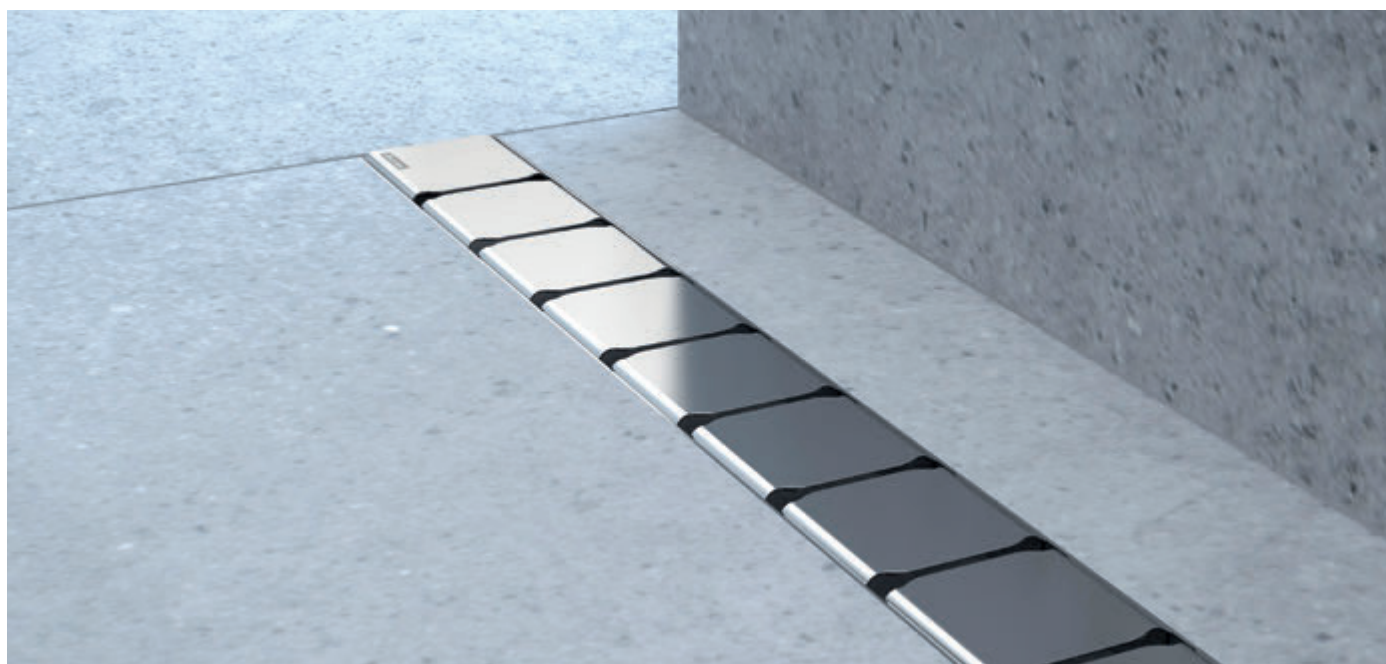

A termékek szállítási ideje max. 4 hét. Az árak forintban értendők és a 27% ÁFA-t tartalmazzák.