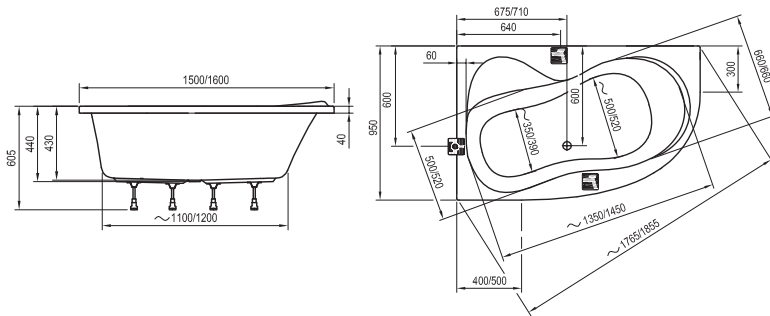

10

10 ÉV GARANCIA A KÁDRA

Minden akril kádra 10 év meghosszabbított garanciát nyújtunk.

Rosa 95

150 / 160 x 95

Balos

Jobbos