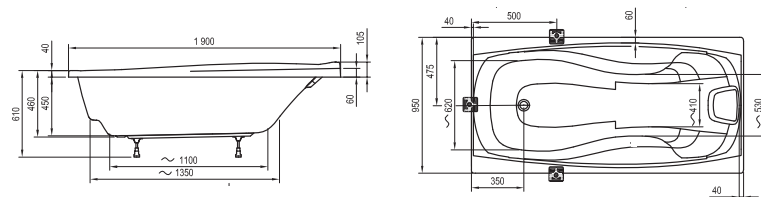

XXL
190 x 95

2851	32 kg
ÚRTARTALOM	
TÖMEG	

Megnevezés (típus)	Ár
KÁD	
XXL 190 x 95	147 600 ■
TARTÓLÁB + ELŐLAP + PANELKIT + FEJTÁMLA	
XXL tartóláb	12 700 ■
XXL 190 előlap	46 900
Panelkit előlaphoz	5 300
XXL 95 oldallap	26 300
XXL fejtámla - fehér, szürke	13 700 ■

■ Raktári készlet.
Az XXL kádat nem lehet kiegészíteni kádparavánnal.
Az XXL fejtámla nem tartozéka az XXL kádnak, külön kell megvásárolni.