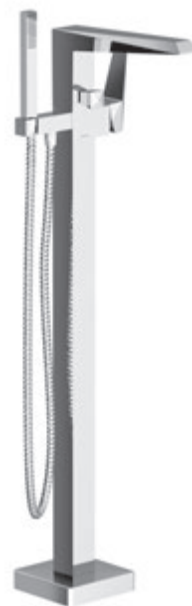

Padlón álló kádcsaptelep - Freedom

tartozéka az R-box
FM 081.00

Ár: 194 000,-

Álló mosdócsaptelep

333 mm, leeresztő nélkül
CR 015.00

Ár: 61 300,-

Álló mosogató/ mosdó csaptelep

361 mm, szett nélkül
FM 016.00