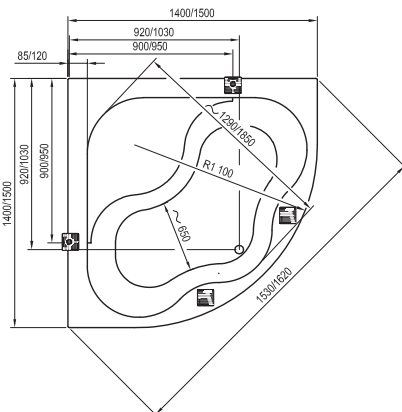

Gentiana

140 x 140, 150 x 150

240 l

300 l

ÜRTARTALOM

31 kg

36 kg

TÖMEG

HIDROMASSZÁZS

Megnevezés (típus)

Ár

KÁD

Gentiana 140

107 700 ■

Gentiana 150

116 600 ■

TARTÓLÁB + ELŐLAP + PANELKIT + FEJTÁMLA ÉS KAPASZKODÓ

Gentiana tartóláb

15 400 ■

Gentiana 140 előlap

45 900 ■

Gentiana 150 előlap

46 800 ■

Panelkit

9 900 ■

Gentiana fejtámla - fehér, szürke

14 300 ■

Gentiana kapaszkodó - fehér, szürke

15 000 ■

■ Raktári készlet.

A Gentiana kádat nem lehet kiegészíteni kádparavánnal.

A termékek szállítási ideje max. 4 hét. Az árak forintban értendők és a 27% ÁFÁ-t tartalmazzák.