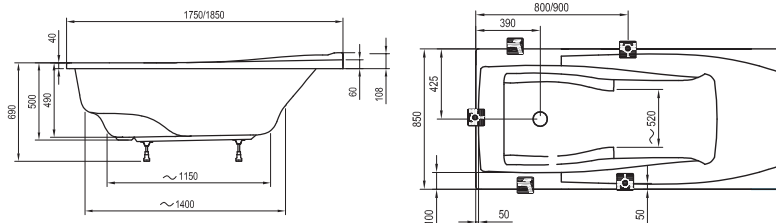

10

10 ÉV GARANCIA A KÁDRA

Minden akril kádra 10 év meghosszabbított garanciát nyújtunk.

You

175 / 185 x 85