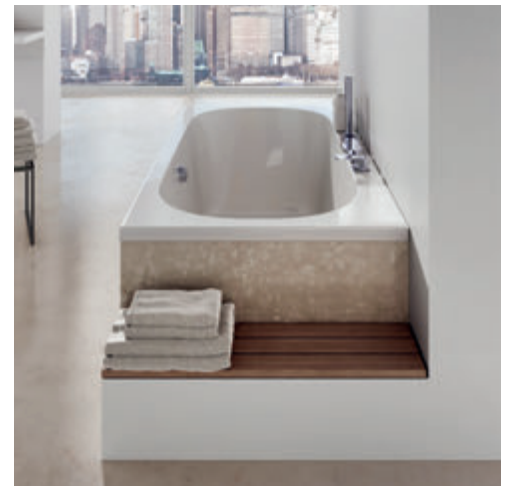

Természetesen magabiztos

Egyediségét nem kürtöli világgá, ellentétben elkerülhetetlenül és magabiztosan vonzza a tekintetet a City kád. A mértékletességet, a természetességet és a visszafogott eleganciát soha nem lehet megunni.

Ár 142 500 Ft.