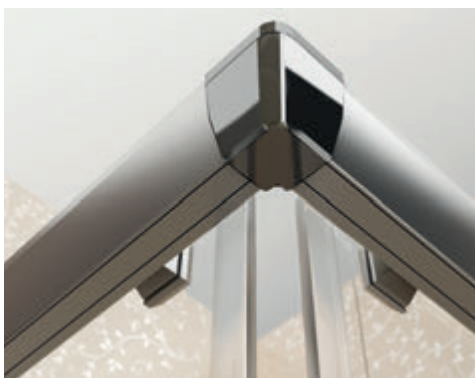

BLRV2 - négyrészes, elcsúsztatható sarokbelépős zuhanykabin

Négyzet alapú zuhanykabin, nagy méretű sarok belépővel. A méretek nem kombinálhatók. Ár 133 200 Ft-tól.

A termék kialakítását nem zavarja semmilyen belső függőleges profil. Az edzett biztonsági üveg vastagsága 6 mm, amely egy alumínium vezető sínre van függesztve.