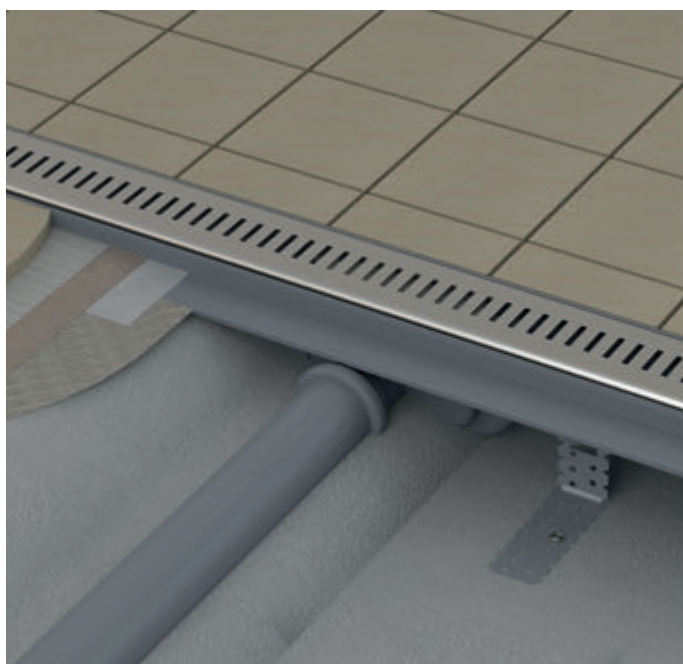

1. 1 rács
2. 2 aljzat
3. 3 alsó szigetelő gallér
4. 4 rozsdamentes acél perem
5. 5 széles gallér
6. 6 lefolyó test
7. 7 szagelzáró

■ Raktári készlet.
A termékek szállítási ideje max. 4 hét. Az árak forintban értendők és a 27% ÁFÁ-t tartalmazzák.