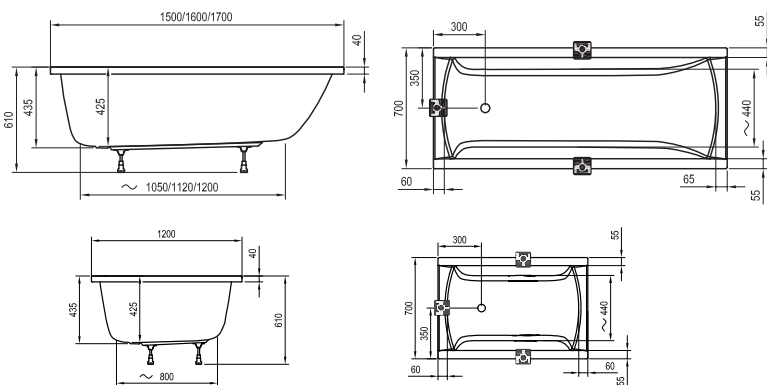

Megnevezés (típus)	Ár

KÁD	
Classic 120 x 70	74 900 ■
Classic 150 x 70	85 800 ■
Classic 160 x 70	88 800 ■
Classic 170 x 70	98 900 ■

TARTÓLÁB + ELŐLAP + PANELKIT + FEJTÁMLA	

Kád láb U 70	9 200 ■
U 150 előlap	33 500 ■
U 160 előlap	33 500 ■
U 170 előlap	33 500 ■
Panelkit előlaphoz	4 900 ■
U 70 oldallap	24 700 ■
Classic fejtámla - fehér, szürke	15 900 ■

■ Raktári készlet.
A Classic kád bővíthető VS2, VS3, VS5, PVS1, BVS1, BVS2, CVS1, CVS2 kádparavánnal vagy AVDP3 zuhanyajtóval (Lapozzon a 224. oldalra).
A 120 cm hosszú kádhoz nem választható fejtámla.

A termékek szállítási ideje max. 4 hét. Az árak forintban értendők és a 27% ÁFÁ-t tartalmazzák.