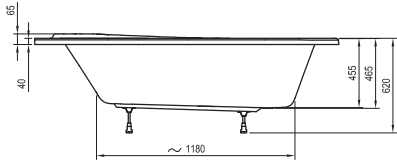

LoveStory II
196 x 139

360l	40kg			B/J
ÜRTARTALOM	TÖMEG	PU PLUS	HIDROMASSÁZS	BAL / JOBB VÁLTOZAT

Megnevezés (típus)	Ár
KÁD	
LoveStory II B/J	185 100 ■
LoveStory II B/J PU Plus	290 800 □
TARTÓLÁB + ELŐLAP + PANELKIT + FEJTÁMLA	
LoveStory II tartóláb	16 300 ■
LoveStory II B/J előlap	58 900 ■
Panelkit	15 000 ■
LoveStory II fejtámla - fehér, szürke	15 000 ■

- Raktári készlet.
- A kád PU Plus változatban.
  A LoveStory II kádat nem lehet kiegészíteni kádaparavánnal.