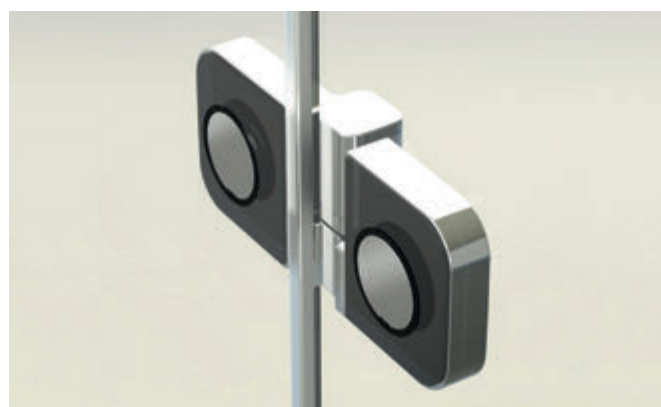

A RAVAK fejlesztéseként egyedülálló technológiával a zsanérok mind kívülről rögzülnek. Így az üvegfelületek belülről akadálymentesen, egy mozdulattal takaríthatóak.

Sarokbelépős zuhanykabin

BSRV4 - négyrészes, sarokbelépős zuhanykabin