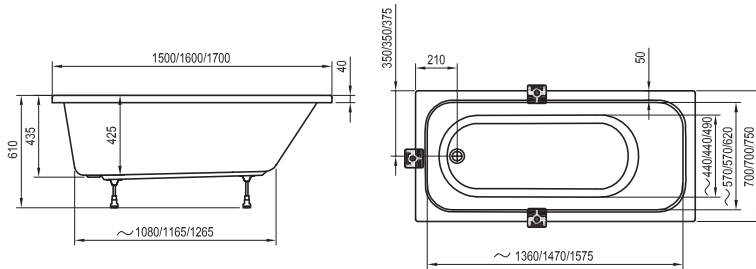

Chrome
150 x 70, 160 / 170 x 75

1851
1951
2251

21 kg
22 kg
24 kg

ÚRTARTALOM

TÖMEG

KONCEPCIÓ

Megnevezés (típus)	Ár

KÁD	
Chrome 150 x 70	93 800 ■
Chrome 160 x 70	97 800 ■
Chrome 170 x 75	101 500 ■

TARTÓLÁB + ELŐLAP + PANELKIT	

Kád láb U 70	9 200 ■
Kád láb U 75	9 200 ■
Chrome 150 előlap	35 400 ■
Chrome 160 előlap	35 400 ■
Chrome 170 előlap	35 400 ■
Panelkit előlaphoz	4 900 ■
Chrome 70 oldallap	25 800 ■
Chrome 75 oldallap	25 800 ■

■ Raktári készlet.
A Chrome kád bővíthető CVS1, CVS2, VS2, VS3, VS5, PVS1, BVS1, BVS2, kádparavánnal vagy AVDP3 zuhanyajtóval (Lapozzon a 224. oldalra).

Classic
120 / 150 / 160 / 170 x 70

1251
1951
2101
2251

16 kg
21 kg
22 kg
24 kg

ÚRTARTALOM

TÖMEG

KONCEPCIÓ