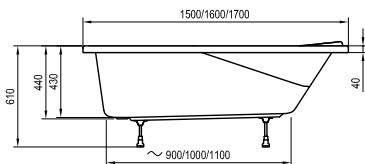

10

10 ÉV GARANCIA A KÁDRA

Minden akril kádra 10 év meghosszabbított garanciát nyújtunk.

Vanda II

150 / 160 / 170 x 70

165 l	20 kg
180 l	21 kg
195 l	23 kg

ÜRTARTALOM

TÖMEG

Megnevezés (típus)

Ár

KÁD

Vanda II 150 x 70

62 000 ■

Vanda II 160 x 70

64 900 ■

Vanda II 170 x 70

71 900 ■

TARTÓLÁB + ELŐLAP + PANELKIT

Kád láb U 70

9 200 ■

U 150 előlap

33 500 ■

U 160 előlap

33 500 ■

U 170 előlap

33 500 ■

Panelkit előlaphoz

4 900 ■

U 70 oldallap

24 700 ■

■ Raktári készlet.

A Vanda II kád bővíthető VS2, VS3, VS5, PVS1, CVS1, CVS2, BVS1, BVS2 kádparavánnal vagy AVDP3 zuhanyajtóval (Lapozzon a 224. oldalra).