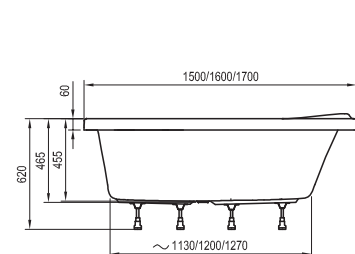

Rosa II
150 / 160 / 170 x 105

210l	26kg				B/J
235l	29kg	KONCEPCIÓ	PU PLUS	HIDROMASSÁZS	BAL / JOBB VÁLTOZAT
260l	32kg				

Megnevezés (típus)	Ár
KÁD	
Rosa II B/J 150 x 105	118 000 ■
Rosa II B/J 160 x 105	128 700 ■
Rosa II B/J 170 x 105	136 000 ■
Rosa II B/J PU Plus 150 x 105	211 600 □
Rosa II B/J PU Plus 160 x 105	223 300 □
Rosa II B/J PU Plus 170 x 105	235 000 □
TARTÓLÁB + ELŐLAP + PANELKIT + FEJTÁMLA ÉS KAPASZKODÓ	
Rosa II tartóláb	12 500 ■
Rosa II 150 előlap B/J	48 000 ■
Rosa II 160 előlap B/J	48 000 ■
Rosa II 170 előlap B/J	49 900 ■
Panelkit	7 900 ■
Rosa II fejtámla - fehér, szürke	15 400 ■
Rosa II kapaszkodó - fehér, szürke	10 400 ■
Rosa II kapaszkodó - rozsdamentes acél*	18 300 ■

- Raktári készlet.
- A kád PU Plus változatban.
- *A rozsdamentes kapaszkodó nem használható kádaparavánnal együtt.
- A Rosa II kád kiegészíthető CVSK1 vagy VSK2 kádaparavánnal (Lapozzon a 229. oldalra).

B (bal) - a termék bal oldali változata, J (jobb) - a termék jobb oldali változata.
A termékek szállítási ideje max. 4 hét. Az árak forintban értendők és a 27% ÁFA-t tartalmazzák.