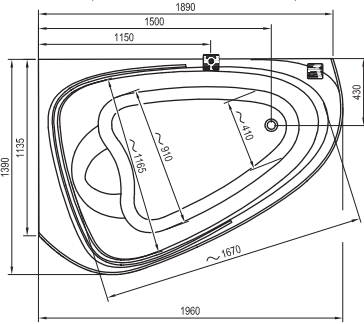

LoveStory II
196 x 139

360l	40kg			B/J
ÜRTARTALOM	TÖMEG	PU PLUS	HIDROMASSÁZS	BAL / JOBB VÁLTOZAT

Megnevezés (típus)	Ár
KÁD	
LoveStory II B/J	185 100 ■
LoveStory II B/J PU Plus	290 800 □
TARTÓLÁB + ELŐLAP + PANELKIT + FEJTÁMLA	
LoveStory II tartóláb	16 300 ■
LoveStory II B/J előlap	58 900 ■
Panelkit	15 000 ■
LoveStory II fejtámla - fehér, szürke	15 000 ■

- Raktári készlet.
- A kád PU Plus változatban.
  A LoveStory II kádat nem lehet kiegészíteni kádaparavánnal.