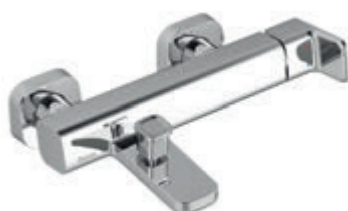

Fali kádcsaptelep

szett nélkül
150 mm
TD 022.00/150

Ár: 48 900,- ■