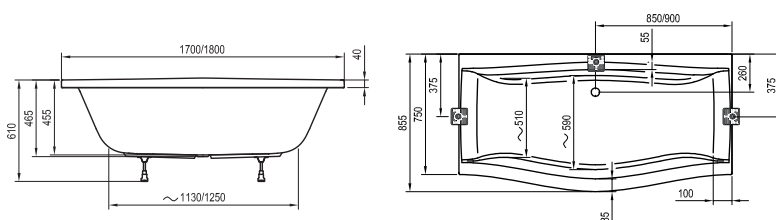

■ Raktári készlet.

□ A kád PU Plus változatban.

Az Evolution kádat nem lehet kiegészíteni kádparavánnal.

Magnolia

170 / 180 x 75

| | | | |
|--------------|----------------|---------|--------------|
| 260l 290l | 26 kg 29 kg | | |
| ÚRTARTALOM | TÖMEG | PU PLUS | HIDROMASSÁZS |