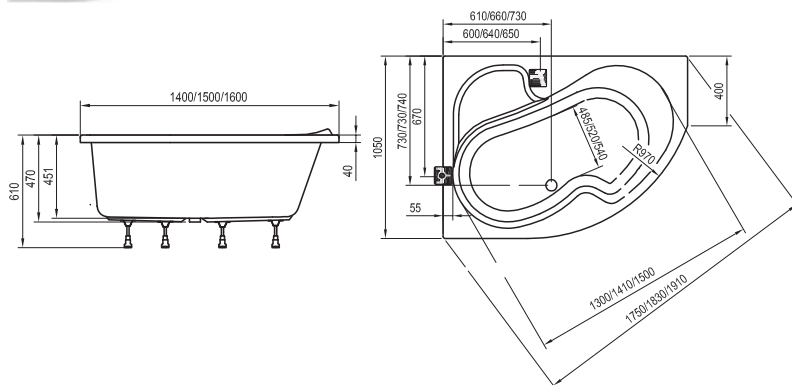

Rosa I

140 / 150 / 160 x 105

Balos

Jobbos